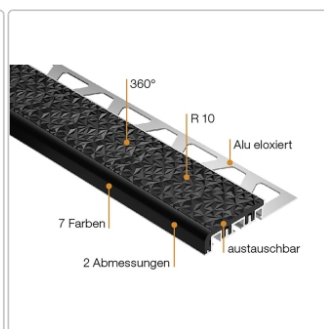

Produktinformation

Schlüter TREP-V 42 Treppenprofil, Graphitschwarz, Länge: 200 cm, Höhe 12,5 mm

Art-Nr.: TVL42GS125/200 / Marke: [Schlüter](#)

59,00EUR / Stück

Grundpreis: 29,50EUR / meter
inkl. 19% USt. zzgl. Versand

Lieferzeit: 3-6 Werktage

Produktinformation

Art: Treppenprofil mit Auflage
Farbe: graphitschwarz
Gewicht: 0,541 kg/Stück
Höhe: 12,5 mm
Länge: 200 cm
Material: Aluminium und PVC
Nennmass: Breite: 42 mm / Höhe: 11 mm
Serie: TREP-V 42