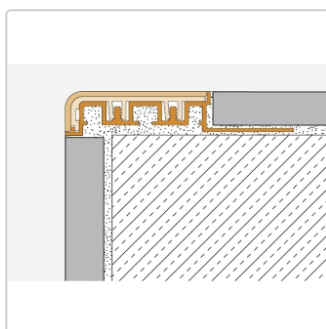

Produktinformation

Schlüter TREP-V 42 Treppenprofil, Graphitschwarz, Länge: 200 cm, Höhe 12,5 mm

Art-Nr.: TVL42GS125/200 / Marke: [Schlüter](#)

59,00EUR / Stück

Grundpreis: 29,50EUR / meter
inkl. 19% USt. zzgl. Versand

Lieferzeit: 3-6 Werktage

Produktinformation

Art: Treppenprofil mit Auflage
Farbe: graphitschwarz
Gewicht: 0,541 kg/Stück
Höhe: 12,5 mm
Länge: 200 cm
Material: Aluminium und PVC
Nennmass: Breite: 42 mm / Höhe: 11 mm
Serie: TREP-V 42