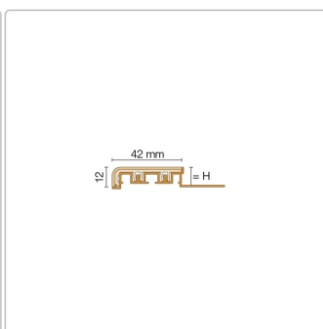

Produktinformation

Schlüter TREP-V 42 Treppenprofil, Graphitschwarz, Länge: 200 cm, Höhe 12,5 mm

Art-Nr.: TVL42GS125/200 / Marke: [Schlüter](#)

59,00EUR / Stück

Grundpreis: 29,50EUR / meter
inkl. 19% USt. zzgl. Versand

Lieferzeit: 3-6 Werktage

Produktinformation

Art: Treppenprofil mit Auflage
Farbe: graphitschwarz
Gewicht: 0,541 kg/Stück
Höhe: 12,5 mm
Länge: 200 cm
Material: Aluminium und PVC
Nennmass: Breite: 42 mm / Höhe: 11 mm
Serie: TREP-V 42