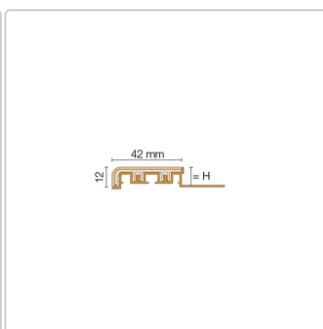

Produktinformation

Schlüter TREP-V 42 Treppenprofil, Nussbraun, Länge: 200 cm, Höhe 12,5 mm

Art-Nr.: TVL42NB125/200 / Marke: [Schlüter](#)

59,00EUR / Stück

Grundpreis: 29,50EUR / meter

inkl. 19% USt. zzgl. Versand

Lieferzeit: 3-6 Werktage

Produktinformation

Art: Treppenprofil mit Auflage
 Farbe: Nussbraun
 Gewicht: 0,541 kg/Stück
 Höhe: 12,5 mm
 Länge: 200 cm
 Material: Aluminium und PVC
 Nennmass: Breite: 42 mm / Höhe: 11 mm
 Serie: TREP-V 42