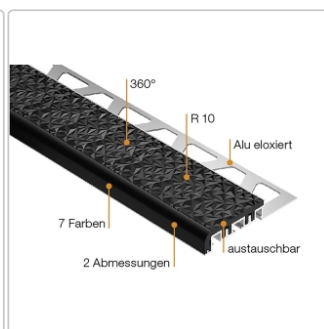

Produktinformation

Schlüter TREP-V 42 Treppenprofil, Nussbraun, Länge: 200 cm, Höhe 12,5 mm

Art-Nr.: TVL42NB125/200 / Marke: [Schlüter](#)

59,00EUR / Stück

Grundpreis: 29,50EUR / meter

inkl. 19% USt. zzgl. Versand

Lieferzeit: 3-6 Werktage

Produktinformation

Art: Treppenprofil mit Auflage
 Farbe: Nussbraun
 Gewicht: 0,541 kg/Stück
 Höhe: 12,5 mm
 Länge: 200 cm
 Material: Aluminium und PVC
 Nennmass: Breite: 42 mm / Höhe: 11 mm
 Serie: TREP-V 42