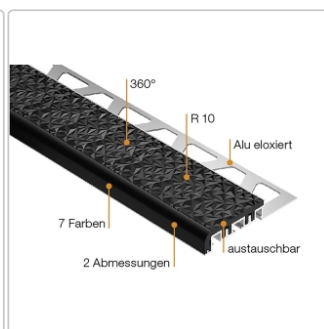

Produktinformation

Schlüter TREP-V 42 Treppenprofil, Steingrau, Länge: 200 cm, Höhe 12,5 mm

Art-Nr.: TVL42SG125/200 / Marke: [Schlüter](#)

59,00EUR / Stück

Grundpreis: 29,50EUR / meter

inkl. 19% USt. zzgl. Versand

Lieferzeit: 3-6 Werktage

Produktinformation

Art: Treppenprofil mit Auflage
Farbe: Steingrau
Gewicht: 0,541 kg/Stück
Höhe: 12,5 mm
Länge: 200 cm
Material: Aluminium und PVC
Nennmass: Breite: 42 mm / Höhe: 11 mm
Serie: TREP-V 42