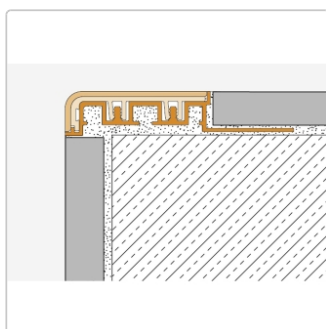

Produktinformation

Schlüter TREP-V 42 Treppenprofil, Steingrau, Länge: 200 cm, Höhe 12,5 mm

Art-Nr.: TVL42SG125/200 / Marke: [Schlüter](#)

59,00EUR / Stück

Grundpreis: 29,50EUR / meter

inkl. 19% USt. zzgl. Versand

Lieferzeit: 3-6 Werktage

Produktinformation

Art: Treppenprofil mit Auflage
Farbe: Steingrau
Gewicht: 0,541 kg/Stück
Höhe: 12,5 mm
Länge: 200 cm
Material: Aluminium und PVC
Nennmass: Breite: 42 mm / Höhe: 11 mm
Serie: TREP-V 42