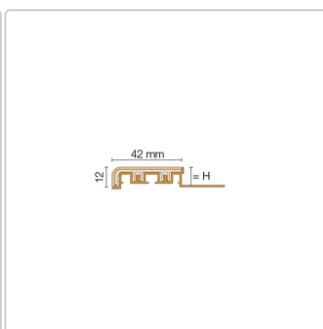

Produktinformation

Schlüter TREP-V 42 Treppenprofil, Steingrau, Länge: 200 cm, Höhe 12,5 mm

Art-Nr.: TVL42SG125/200 / Marke: [Schlüter](#)

59,00EUR / Stück

Grundpreis: 29,50EUR / meter

inkl. 19% USt. zzgl. Versand

Lieferzeit: 3-6 Werktage

Produktinformation

Art: Treppenprofil mit Auflage
Farbe: Steingrau
Gewicht: 0,541 kg/Stück
Höhe: 12,5 mm
Länge: 200 cm
Material: Aluminium und PVC
Nennmass: Breite: 42 mm / Höhe: 11 mm
Serie: TREP-V 42