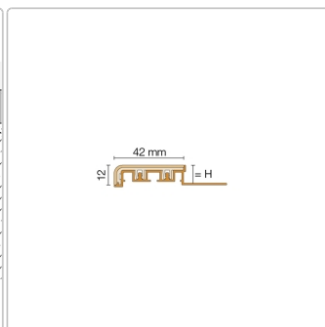

Produktinformation

Schlüter TREP-V 42 Treppenprofil, Softpfirsich, Länge: 200 cm, Höhe 12,5 mm

Art-Nr.: TVL42SP125/200 / Marke: [Schlüter](#)

59,00EUR / Stück

Grundpreis: 29,50EUR / meter

inkl. 19% USt. zzgl. Versand

Lieferzeit: 3-6 Werktage

Produktinformation

Art: Treppenprofil mit Auflage
Farbe: Softpflirsich
Gewicht: 0,541 kg/Stück
Höhe: 12,5 mm
Länge: 200 cm
Material: Aluminium und PVC
Nennmass: Breite: 42 mm / Höhe: 11 mm
Serie: TREP-V 42