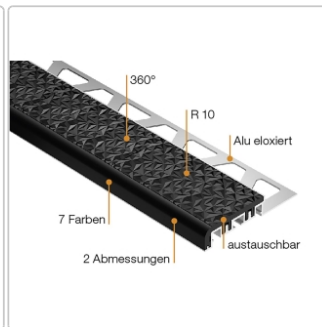

Produktinformation

Schlüter TREP-V 42 Treppenprofil, Graphitschwarz, Länge: 150 cm, Höhe 9 mm

Art-Nr.: TVL42GS90/150 / Marke: [Schlüter](#)

41,25EUR / Stück

Grundpreis: 27,50EUR / meter

inkl. 19% USt. zzgl. Versand

Lieferzeit: 3-6 Werktage

Produktinformation

Art: Treppenprofil mit Auflage
Farbe: graphitschwarz
Gewicht: 0,541 kg/Stück
Höhe: 9 mm
Länge: 150 cm
Material: Aluminium und PVC
Nennmass: Breite: 42 mm / Höhe: 11 mm
Serie: TREP-V 42