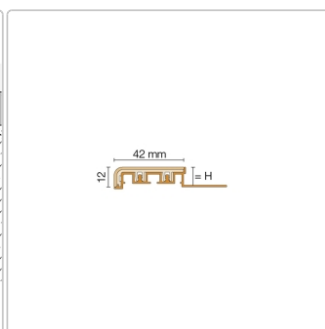

# Schlüter TREP-V 42 Treppenprofil, Steingrau, Länge: 150 cm, Höhe 9 mm

Art-Nr.: TVL42SG90/150 / Marke: [Schlüter](#)

**41,25EUR** / Stück

Grundpreis: 27,50EUR / meter

inkl. 19% USt. zzgl. Versand

Lieferzeit: 3-6 Werktage

## Produktinformation

Art: Treppenprofil mit Auflage  
Farbe: Steingrau  
Gewicht: 0,541 kg/Stück  
Höhe: 9 mm  
Länge: 150 cm  
Material: Aluminium und PVC  
Nennmass: Breite: 42 mm / Höhe: 11 mm  
Serie: TREP-V 42