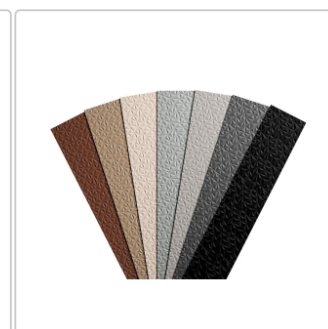

# Schlüter TREP-V 42 Treppenprofil, Steingrau, Länge: 150 cm, Höhe 9 mm

Art-Nr.: TVL42SG90/150 / Marke: [Schlüter](#)

**41,25EUR** / Stück

Grundpreis: 27,50EUR / meter

inkl. 19% USt. zzgl. Versand

Lieferzeit: 3-6 Werktage

## Produktinformation

Art: Treppenprofil mit Auflage  
Farbe: Steingrau  
Gewicht: 0,541 kg/Stück  
Höhe: 9 mm  
Länge: 150 cm  
Material: Aluminium und PVC  
Nennmass: Breite: 42 mm / Höhe: 11 mm  
Serie: TREP-V 42