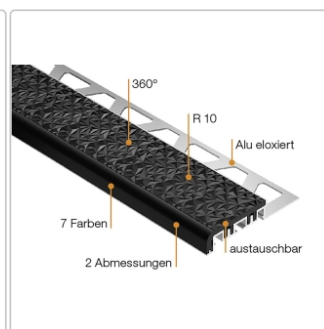

# Schlüter TREP-V 42 Treppenprofil, Steingrau, Länge: 150 cm, Höhe 9 mm

Art-Nr.: TVL42SG90/150 / Marke: [Schlüter](#)

**41,25EUR** / Stück

Grundpreis: 27,50EUR / meter

inkl. 19% USt. zzgl. Versand

Lieferzeit: 3-6 Werktage

## Produktinformation

Art: Treppenprofil mit Auflage  
Farbe: Steingrau  
Gewicht: 0,541 kg/Stück  
Höhe: 9 mm  
Länge: 150 cm  
Material: Aluminium und PVC  
Nennmass: Breite: 42 mm / Höhe: 11 mm  
Serie: TREP-V 42