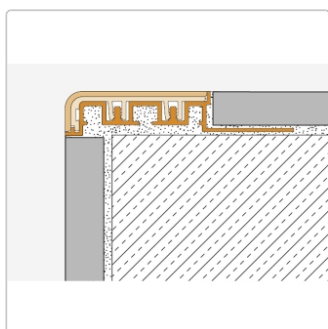

# Schlüter TREP-V 42 Treppenprofil, Steingrau, Länge: 150 cm, Höhe 9 mm

Art-Nr.: TVL42SG90/150 / Marke: [Schlüter](#)

**41,25EUR** / Stück

Grundpreis: 27,50EUR / meter

inkl. 19% USt. zzgl. Versand

Lieferzeit: 3-6 Werktage

## Produktinformation

Art: Treppenprofil mit Auflage  
Farbe: Steingrau  
Gewicht: 0,541 kg/Stück  
Höhe: 9 mm  
Länge: 150 cm  
Material: Aluminium und PVC  
Nennmass: Breite: 42 mm / Höhe: 11 mm  
Serie: TREP-V 42