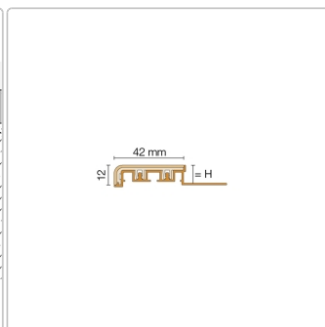

# Schlüter TREP-V 42 Treppenprofil, Graphitschwarz, Länge: 150 cm, Höhe 11 mm

Art-Nr.: TVL42GS110/150 / Marke: [Schlüter](#)

**42,75EUR** / Stück

Grundpreis: 28,50EUR / meter

inkl. 19% USt. zzgl. Versand

Lieferzeit: 3-6 Werktage

## Produktinformation

Art: Treppenprofil mit Auflage  
Farbe: graphitschwarz  
Gewicht: 0,541 kg/Stück  
Höhe: 11 mm  
Länge: 150 cm  
Material: Aluminium und PVC  
Nennmass: Breite: 42 mm / Höhe: 11 mm  
Serie: TREP-V 42