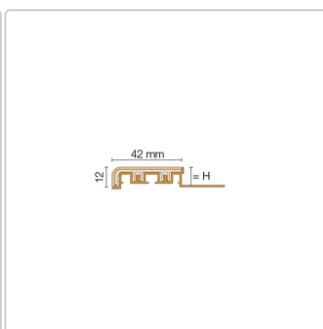

Produktinformation

Schlüter TREP-V 42 Treppenprofil, Hellgrau, Länge: 150 cm, Höhe 11 mm

Art-Nr.: TVL42HG110/150 / Marke: [Schlüter](#)

42,75EUR / Stück

Grundpreis: 28,50EUR / meter

inkl. 19% USt. zzgl. Versand

Lieferzeit: 3-6 Werktage

Produktinformation

Art: Treppenprofil mit Auflage
Farbe: hellgrau
Gewicht: 0,541 kg/Stück
Höhe: 11 mm
Länge: 150 cm
Material: Aluminium und PVC
Nennmass: Breite: 42 mm / Höhe: 11 mm
Serie: TREP-V 42