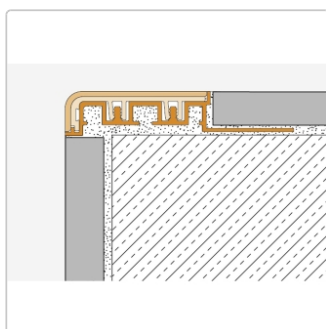

Produktinformation

Schlüter TREP-V 42 Treppenprofil, Hellgrau, Länge: 150 cm, Höhe 11 mm

Art-Nr.: TVL42HG110/150 / Marke: [Schlüter](#)

42,75EUR / Stück

Grundpreis: 28,50EUR / meter

inkl. 19% USt. zzgl. Versand

Lieferzeit: 3-6 Werktage

Produktinformation

Art: Treppenprofil mit Auflage
Farbe: hellgrau
Gewicht: 0,541 kg/Stück
Höhe: 11 mm
Länge: 150 cm
Material: Aluminium und PVC
Nennmass: Breite: 42 mm / Höhe: 11 mm
Serie: TREP-V 42