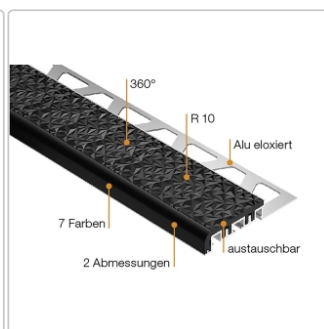

Produktinformation

Schlüter TREP-V 42 Treppenprofil, Hellgrau, Länge: 150 cm, Höhe 11 mm

Art-Nr.: TVL42HG110/150 / Marke: [Schlüter](#)

42,75EUR / Stück

Grundpreis: 28,50EUR / meter

inkl. 19% USt. zzgl. Versand

Lieferzeit: 3-6 Werktage

Produktinformation

Art: Treppenprofil mit Auflage
Farbe: hellgrau
Gewicht: 0,541 kg/Stück
Höhe: 11 mm
Länge: 150 cm
Material: Aluminium und PVC
Nennmass: Breite: 42 mm / Höhe: 11 mm
Serie: TREP-V 42