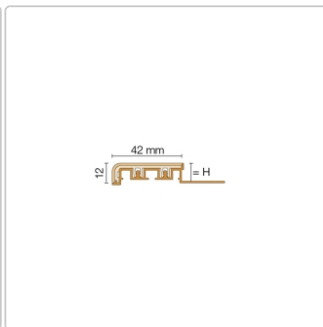

# Schlüter TREP-V 42 Treppenprofil, Nussbraun, Länge: 150 cm, Höhe 11 mm

Art-Nr.: TVL42NB110/150 / Marke: [Schlüter](#)

**42,75EUR** / Stück

Grundpreis: 28,50EUR / meter

inkl. 19% USt. zzgl. Versand

Lieferzeit: 3-6 Werktage

## Produktinformation

Art: Treppenprofil mit Auflage  
Farbe: Nussbraun  
Gewicht: 0,541 kg/Stück  
Höhe: 11 mm  
Länge: 150 cm  
Material: Aluminium und PVC  
Nennmass: Breite: 42 mm / Höhe: 11 mm  
Serie: TREP-V 42