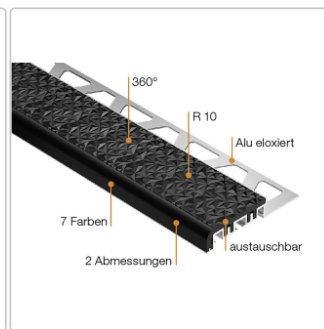

# Schlüter TREP-V 42 Treppenprofil, Steingrau, Länge: 150 cm, Höhe 11 mm

Art-Nr.: TVL42SG110/150 / Marke: [Schlüter](#)

**42,75EUR** / Stück

Grundpreis: 28,50EUR / meter

inkl. 19% USt. zzgl. Versand

Lieferzeit: 3-6 Werktage

## Produktinformation

Art: Treppenprofil mit Auflage  
Farbe: Steingrau  
Gewicht: 0,541 kg/Stück  
Höhe: 11 mm  
Länge: 150 cm  
Material: Aluminium und PVC  
Nennmass: Breite: 42 mm / Höhe: 11 mm  
Serie: TREP-V 42