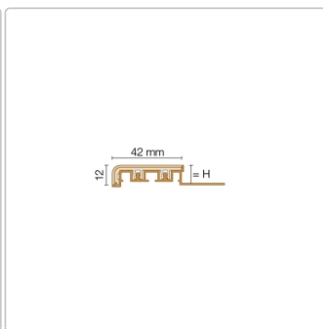

# Schlüter TREP-V 42 Treppenprofil, Steingrau, Länge: 150 cm, Höhe 11 mm

Art-Nr.: TVL42SG110/150 / Marke: [Schlüter](#)

**42,75EUR** / Stück

Grundpreis: 28,50EUR / meter

inkl. 19% USt. zzgl. Versand

Lieferzeit: 3-6 Werktage

## Produktinformation

Art: Treppenprofil mit Auflage  
Farbe: Steingrau  
Gewicht: 0,541 kg/Stück  
Höhe: 11 mm  
Länge: 150 cm  
Material: Aluminium und PVC  
Nennmass: Breite: 42 mm / Höhe: 11 mm  
Serie: TREP-V 42