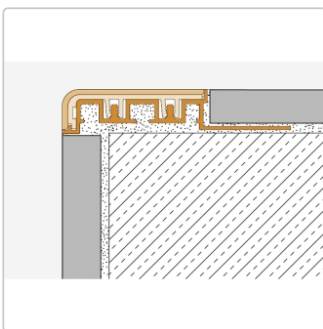

# Schlüter TREP-V 42 Treppenprofil, Steingrau, Länge: 150 cm, Höhe 11 mm

Art-Nr.: TVL42SG110/150 / Marke: [Schlüter](#)

**42,75EUR** / Stück

Grundpreis: 28,50EUR / meter

inkl. 19% USt. zzgl. Versand

Lieferzeit: 3-6 Werktage

## Produktinformation

Art: Treppenprofil mit Auflage  
Farbe: Steingrau  
Gewicht: 0,541 kg/Stück  
Höhe: 11 mm  
Länge: 150 cm  
Material: Aluminium und PVC  
Nennmass: Breite: 42 mm / Höhe: 11 mm  
Serie: TREP-V 42