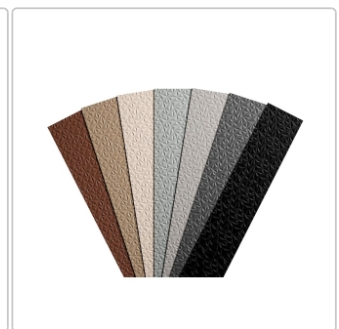

# Schlüter TREP-V 42 Treppenprofil, Steingrau, Länge: 150 cm, Höhe 11 mm

Art-Nr.: TVL42SG110/150 / Marke: [Schlüter](#)

**42,75EUR** / Stück

Grundpreis: 28,50EUR / meter

inkl. 19% USt. zzgl. Versand

Lieferzeit: 3-6 Werktage

## Produktinformation

Art: Treppenprofil mit Auflage  
Farbe: Steingrau  
Gewicht: 0,541 kg/Stück  
Höhe: 11 mm  
Länge: 150 cm  
Material: Aluminium und PVC  
Nennmass: Breite: 42 mm / Höhe: 11 mm  
Serie: TREP-V 42