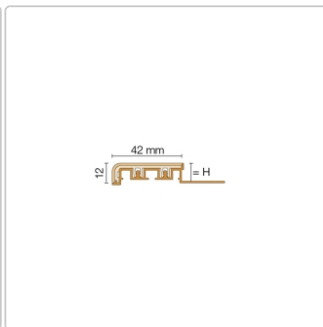

Produktinformation

Schlüter TREP-V 42 Treppenprofil, Softpfirsich, Länge: 150 cm, Höhe 11 mm

Art-Nr.: TVL42SP110/150 / Marke: [Schlüter](#)

42,75EUR / Stück

Grundpreis: 28,50EUR / meter

inkl. 19% USt. zzgl. Versand

Lieferzeit: 3-6 Werktage

Produktinformation

Art: Treppenprofil mit Auflage
Farbe: Softpflirsich
Gewicht: 0,541 kg/Stück
Höhe: 11 mm
Länge: 150 cm
Material: Aluminium und PVC
Nennmass: Breite: 42 mm / Höhe: 11 mm
Serie: TREP-V 42