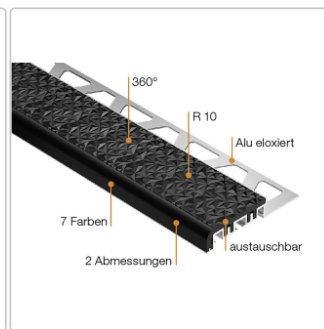

Produktinformation

Schlüter TREP-V 42 Treppenprofil, Graphitschwarz, Länge: 150 cm, Höhe 12,5 mm

Art-Nr.: TVL42GS125/150 / Marke: [Schlüter](#)

44,25EUR / Stück

Grundpreis: 29,50EUR / meter

inkl. 19% USt. zzgl. Versand

Lieferzeit: 3-6 Werktage

Produktinformation

Art: Treppenprofil mit Auflage
Farbe: graphitschwarz
Gewicht: 0,541 kg/Stück
Höhe: 12,5 mm
Länge: 150 cm
Material: Aluminium und PVC
Nennmass: Breite: 42 mm / Höhe: 11 mm
Serie: TREP-V 42