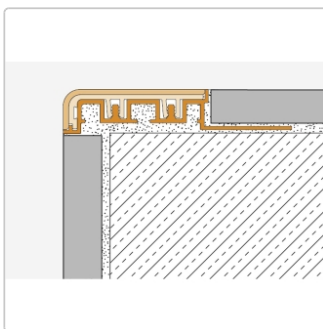

Produktinformation

Schlüter TREP-V 42 Treppenprofil, Graphitschwarz, Länge: 150 cm, Höhe 12,5 mm

Art-Nr.: TVL42GS125/150 / Marke: [Schlüter](#)

44,25EUR / Stück

Grundpreis: 29,50EUR / meter

inkl. 19% USt. zzgl. Versand

Lieferzeit: 3-6 Werktage

Produktinformation

Art: Treppenprofil mit Auflage
Farbe: graphitschwarz
Gewicht: 0,541 kg/Stück
Höhe: 12,5 mm
Länge: 150 cm
Material: Aluminium und PVC
Nennmass: Breite: 42 mm / Höhe: 11 mm
Serie: TREP-V 42