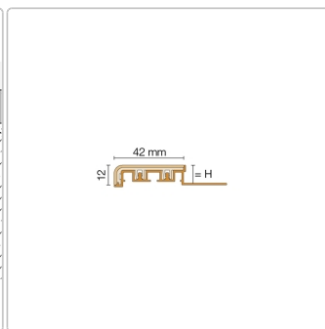

Produktinformation

Schlüter TREP-V 42 Treppenprofil, Graphitschwarz, Länge: 150 cm, Höhe 12,5 mm

Art-Nr.: TVL42GS125/150 / Marke: [Schlüter](#)

44,25EUR / Stück

Grundpreis: 29,50EUR / meter

inkl. 19% USt. zzgl. Versand

Lieferzeit: 3-6 Werktage

Produktinformation

Art: Treppenprofil mit Auflage
Farbe: graphitschwarz
Gewicht: 0,541 kg/Stück
Höhe: 12,5 mm
Länge: 150 cm
Material: Aluminium und PVC
Nennmass: Breite: 42 mm / Höhe: 11 mm
Serie: TREP-V 42