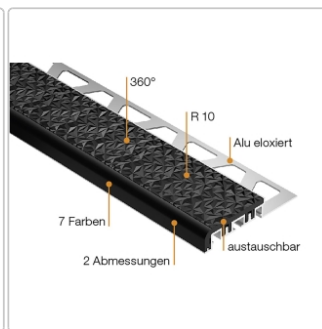

Produktinformation

Schlüter TREP-V 42 Treppenprofil, Hellbeige, Länge: 150 cm, Höhe 12,5 mm

Art-Nr.: TVL42HB125/150 / Marke: [Schlüter](#)

44,25EUR / Stück

Grundpreis: 29,50EUR / meter

inkl. 19% USt. zzgl. Versand

Lieferzeit: 3-6 Werktage

Produktinformation

Art: Treppenprofil mit Auflage
Farbe: hellbeige
Gewicht: 0,541 kg/Stück
Höhe: 12,5 mm
Länge: 150 cm
Material: Aluminium und PVC
Nennmass: Breite: 42 mm / Höhe: 11 mm
Serie: TREP-V 42