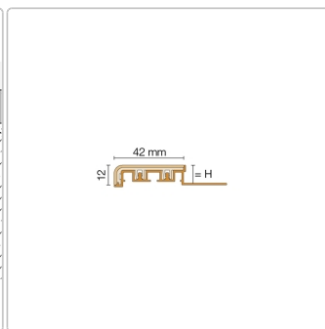

Produktinformation

Schlüter TREP-V 42 Treppenprofil, Hellbeige, Länge: 150 cm, Höhe 12,5 mm

Art-Nr.: TVL42HB125/150 / Marke: [Schlüter](#)

44,25EUR / Stück

Grundpreis: 29,50EUR / meter

inkl. 19% USt. zzgl. Versand

Lieferzeit: 3-6 Werktage

Produktinformation

Art: Treppenprofil mit Auflage
Farbe: hellbeige
Gewicht: 0,541 kg/Stück
Höhe: 12,5 mm
Länge: 150 cm
Material: Aluminium und PVC
Nennmass: Breite: 42 mm / Höhe: 11 mm
Serie: TREP-V 42