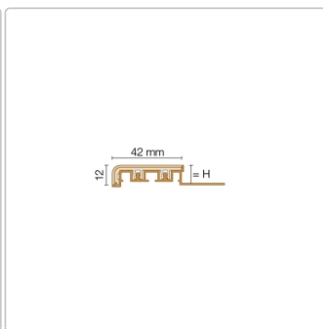

Produktinformation

Schlüter TREP-V 42 Treppenprofil, Nussbraun, Länge: 150 cm, Höhe 12,5 mm

Art-Nr.: TVL42NB125/150 / Marke: [Schlüter](#)

44,25EUR / Stück

Grundpreis: 29,50EUR / meter

inkl. 19% USt. zzgl. Versand

Lieferzeit: 3-6 Werktage

Produktinformation

Art: Treppenprofil mit Auflage
Farbe: Nussbraun
Gewicht: 0,541 kg/Stück
Höhe: 12,5 mm
Länge: 150 cm
Material: Aluminium und PVC
Nennmass: Breite: 42 mm / Höhe: 11 mm
Serie: TREP-V 42