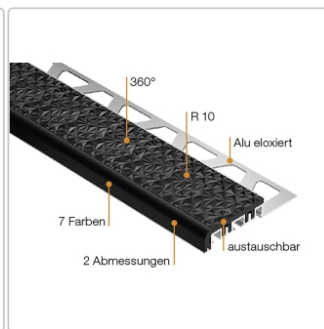

Produktinformation

Schlüter TREP-V 42 Treppenprofil, Nussbraun, Länge: 150 cm, Höhe 12,5 mm

Art-Nr.: TVL42NB125/150 / Marke: [Schlüter](#)

44,25EUR / Stück

Grundpreis: 29,50EUR / meter

inkl. 19% USt. zzgl. Versand

Lieferzeit: 3-6 Werktage

Produktinformation

Art: Treppenprofil mit Auflage
Farbe: Nussbraun
Gewicht: 0,541 kg/Stück
Höhe: 12,5 mm
Länge: 150 cm
Material: Aluminium und PVC
Nennmass: Breite: 42 mm / Höhe: 11 mm
Serie: TREP-V 42