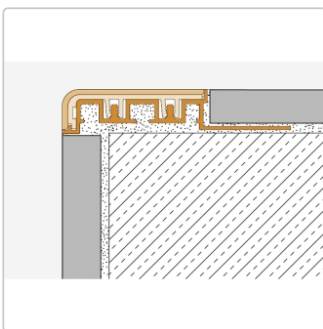

Produktinformation

Schlüter TREP-V 42 Treppenprofil, Nussbraun, Länge: 150 cm, Höhe 12,5 mm

Art-Nr.: TVL42NB125/150 / Marke: [Schlüter](#)

44,25EUR / Stück

Grundpreis: 29,50EUR / meter

inkl. 19% USt. zzgl. Versand

Lieferzeit: 3-6 Werktage

Produktinformation

Art: Treppenprofil mit Auflage
Farbe: Nussbraun
Gewicht: 0,541 kg/Stück
Höhe: 12,5 mm
Länge: 150 cm
Material: Aluminium und PVC
Nennmass: Breite: 42 mm / Höhe: 11 mm
Serie: TREP-V 42