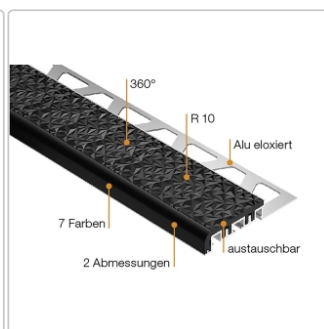

Produktinformation

Schlüter TREP-V 42 Treppenprofil, Steingrau, Länge: 150 cm, Höhe 12,5 mm

Art-Nr.: TVL42SG125/150 / Marke: [Schlüter](#)

44,25EUR / Stück

Grundpreis: 29,50EUR / meter

inkl. 19% USt. zzgl. Versand

Lieferzeit: 3-6 Werktage

Produktinformation

Art: Treppenprofil mit Auflage
Farbe: Steingrau
Gewicht: 0,541 kg/Stück
Höhe: 12,5 mm
Länge: 150 cm
Material: Aluminium und PVC
Nennmass: Breite: 42 mm / Höhe: 11 mm
Serie: TREP-V 42