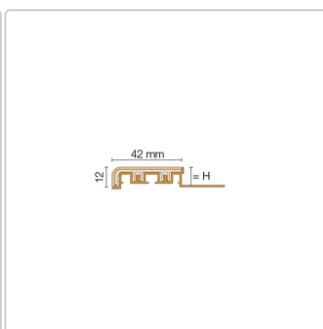

Produktinformation

Schlüter TREP-V 42 Treppenprofil, Steingrau, Länge: 150 cm, Höhe 12,5 mm

Art-Nr.: TVL42SG125/150 / Marke: [Schlüter](#)

44,25EUR / Stück

Grundpreis: 29,50EUR / meter

inkl. 19% USt. zzgl. Versand

Lieferzeit: 3-6 Werktage

Produktinformation

Art: Treppenprofil mit Auflage
Farbe: Steingrau
Gewicht: 0,541 kg/Stück
Höhe: 12,5 mm
Länge: 150 cm
Material: Aluminium und PVC
Nennmass: Breite: 42 mm / Höhe: 11 mm
Serie: TREP-V 42