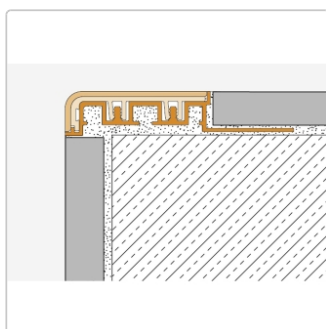

Produktinformation

Schlüter TREP-V 42 Treppenprofil, Steingrau, Länge: 150 cm, Höhe 12,5 mm

Art-Nr.: TVL42SG125/150 / Marke: [Schlüter](#)

44,25EUR / Stück

Grundpreis: 29,50EUR / meter

inkl. 19% USt. zzgl. Versand

Lieferzeit: 3-6 Werktage

Produktinformation

Art: Treppenprofil mit Auflage
Farbe: Steingrau
Gewicht: 0,541 kg/Stück
Höhe: 12,5 mm
Länge: 150 cm
Material: Aluminium und PVC
Nennmass: Breite: 42 mm / Höhe: 11 mm
Serie: TREP-V 42