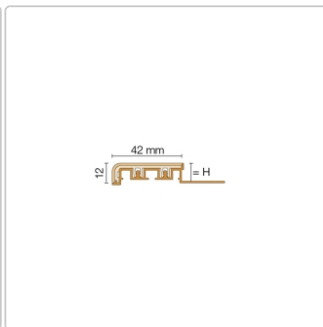

# Schlüter TREP-V 42 Treppenprofil, Softpfirsich, Länge: 150 cm, Höhe 12,5 mm

Art-Nr.: TVL42SP125/150 / Marke: [Schlüter](#)

**44,25EUR** / Stück

Grundpreis: 29,50EUR / meter

inkl. 19% USt. zzgl. Versand

Lieferzeit: 3-6 Werktage

## Produktinformation

Art: Treppenprofil mit Auflage  
Farbe: Softpfirsich  
Gewicht: 0,541 kg/Stück  
Höhe: 12,5 mm  
Länge: 150 cm  
Material: Aluminium und PVC  
Nennmass: Breite: 42 mm / Höhe: 11 mm  
Serie: TREP-V 42