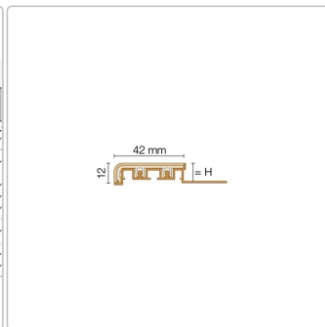

Produktinformation

Schlüter TREP-V 42 Treppenprofil, Softpfirsich, Länge: 100 cm, Höhe 9 mm

Art-Nr.: TVL42SP90/100 / Marke: [Schlüter](#)

27,50EUR / Stück

Grundpreis: 27,50EUR / meter

inkl. 19% USt. zzgl. Versand

Lieferzeit: 3-6 Werktage

Produktinformation

Art: Treppenprofil mit Auflage
Farbe: Softpflirsich
Gewicht: 0,541 kg/Stück
Höhe: 9 mm
Länge: 100 cm
Material: Aluminium und PVC
Nennmass: Breite: 42 mm / Höhe: 11 mm
Serie: TREP-V 42