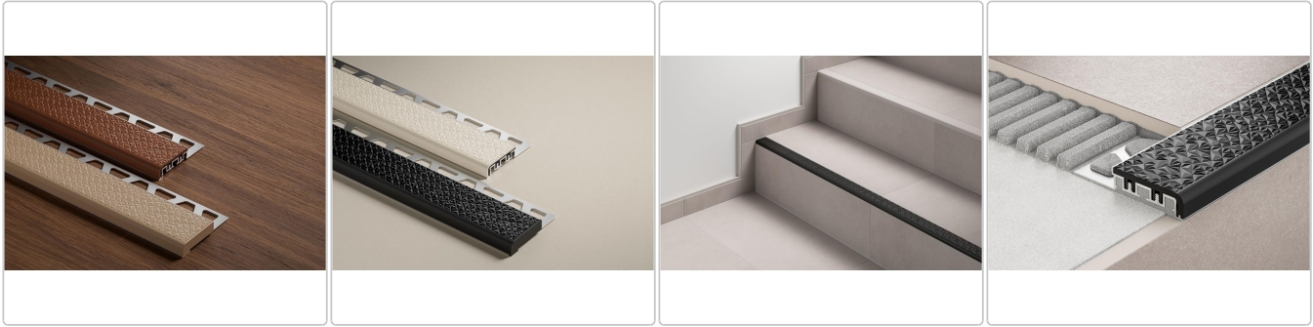

Produktinformation

Schlüter TREP-V 42 Treppenprofil, Softpfirsich, Länge: 100 cm, Höhe 9 mm

Art-Nr.: TVL42SP90/100 / Marke: [Schlüter](#)

27,50EUR / Stück

Grundpreis: 27,50EUR / meter

inkl. 19% USt. zzgl. Versand

Lieferzeit: 3-6 Werktage

Produktinformation

Art: Treppenprofil mit Auflage
Farbe: Softpflirsich
Gewicht: 0,541 kg/Stück
Höhe: 9 mm
Länge: 100 cm
Material: Aluminium und PVC
Nennmass: Breite: 42 mm / Höhe: 11 mm
Serie: TREP-V 42