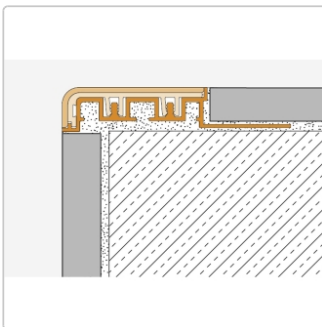

Produktinformation

Schlüter TREP-V 42 Treppenprofil, Softpfirsich, Länge: 100 cm, Höhe 9 mm

Art-Nr.: TVL42SP90/100 / Marke: [Schlüter](#)

27,50EUR / Stück

Grundpreis: 27,50EUR / meter

inkl. 19% USt. zzgl. Versand

Lieferzeit: 3-6 Werktage

Produktinformation

Art: Treppenprofil mit Auflage
Farbe: Softpflirsich
Gewicht: 0,541 kg/Stück
Höhe: 9 mm
Länge: 100 cm
Material: Aluminium und PVC
Nennmass: Breite: 42 mm / Höhe: 11 mm
Serie: TREP-V 42