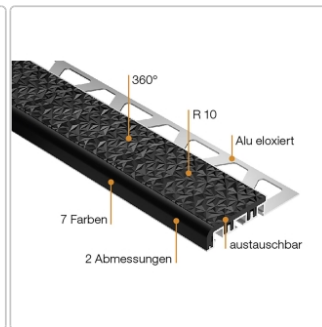

Produktinformation

Schlüter TREP-V 42 Treppenprofil, Softpfirsich, Länge: 100 cm, Höhe 9 mm

Art-Nr.: TVL42SP90/100 / Marke: [Schlüter](#)

27,50EUR / Stück

Grundpreis: 27,50EUR / meter

inkl. 19% USt. zzgl. Versand

Lieferzeit: 3-6 Werktage

Produktinformation

Art: Treppenprofil mit Auflage
Farbe: Softpflirsich
Gewicht: 0,541 kg/Stück
Höhe: 9 mm
Länge: 100 cm
Material: Aluminium und PVC
Nennmass: Breite: 42 mm / Höhe: 11 mm
Serie: TREP-V 42