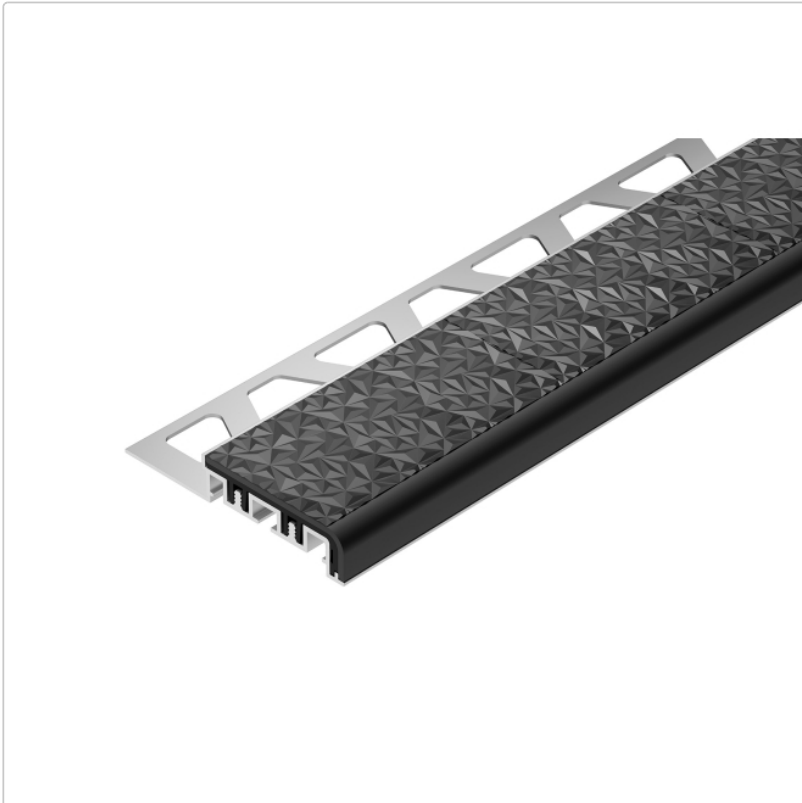

# Schlüter TREP-V 42 Treppenprofil, Fugengrau, Länge: 100 cm, Höhe 11 mm

Art-Nr.: TVL42FG110/100 / Marke: [Schlüter](#)

**28,50EUR** / Stück

Grundpreis: 28,50EUR / meter

inkl. 19% USt. zzgl. Versand

Lieferzeit: 3-6 Werktage

## Produktinformation

Art: Treppenprofil mit Auflage  
Farbe: Fugengrau  
Gewicht: 0,541 kg/Stück  
Höhe: 11 mm  
Länge: 100 cm  
Material: Aluminium und PVC  
Nennmass: Breite: 42 mm / Höhe: 11 mm  
Serie: TREP-V 42