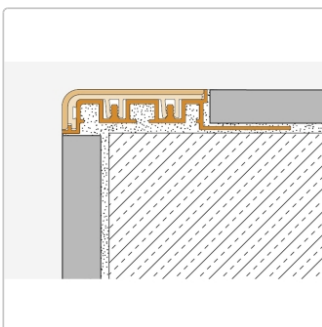

# Schlüter TREP-V 42 Treppenprofil, Fugengrau, Länge: 100 cm, Höhe 11 mm

Art-Nr.: TVL42FG110/100 / Marke: [Schlüter](#)

**28,50EUR** / Stück

Grundpreis: 28,50EUR / meter

inkl. 19% USt. zzgl. Versand

Lieferzeit: 3-6 Werktage

## Produktinformation

Art: Treppenprofil mit Auflage  
Farbe: Fugengrau  
Gewicht: 0,541 kg/Stück  
Höhe: 11 mm  
Länge: 100 cm  
Material: Aluminium und PVC  
Nennmass: Breite: 42 mm / Höhe: 11 mm  
Serie: TREP-V 42