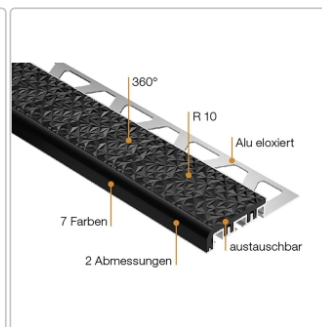

# Schlüter TREP-V 42 Treppenprofil, Fugengrau, Länge: 100 cm, Höhe 11 mm

Art-Nr.: TVL42FG110/100 / Marke: [Schlüter](#)

**28,50EUR** / Stück

Grundpreis: 28,50EUR / meter

inkl. 19% USt. zzgl. Versand

Lieferzeit: 3-6 Werktage

## Produktinformation

Art: Treppenprofil mit Auflage  
Farbe: Fugengrau  
Gewicht: 0,541 kg/Stück  
Höhe: 11 mm  
Länge: 100 cm  
Material: Aluminium und PVC  
Nennmass: Breite: 42 mm / Höhe: 11 mm  
Serie: TREP-V 42