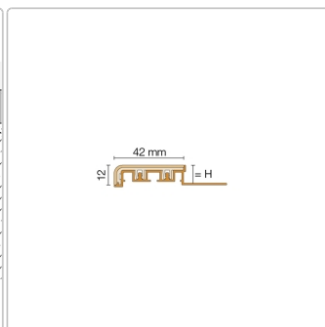

# Schlüter TREP-V 42 Treppenprofil, Fugengrau, Länge: 100 cm, Höhe 11 mm

Art-Nr.: TVL42FG110/100 / Marke: [Schlüter](#)

**28,50EUR** / Stück

Grundpreis: 28,50EUR / meter

inkl. 19% USt. zzgl. Versand

Lieferzeit: 3-6 Werktage

## Produktinformation

Art: Treppenprofil mit Auflage  
Farbe: Fugengrau  
Gewicht: 0,541 kg/Stück  
Höhe: 11 mm  
Länge: 100 cm  
Material: Aluminium und PVC  
Nennmass: Breite: 42 mm / Höhe: 11 mm  
Serie: TREP-V 42