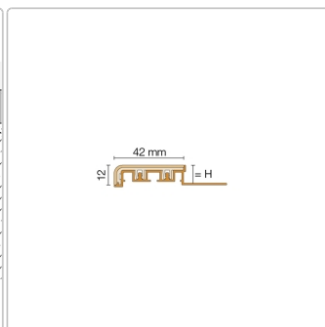

# Schlüter TREP-V 42 Treppenprofil, Hellbeige, Länge: 100 cm, Höhe 11 mm

Art-Nr.: TVL42HB110/100 / Marke: [Schlüter](#)

**28,50EUR** / Stück

Grundpreis: 28,50EUR / meter

inkl. 19% USt. zzgl. Versand

Lieferzeit: 3-6 Werktage

## Produktinformation

Art: Treppenprofil mit Auflage  
Farbe: hellbeige  
Gewicht: 0,541 kg/Stück  
Höhe: 11 mm  
Länge: 100 cm  
Material: Aluminium und PVC  
Nennmass: Breite: 42 mm / Höhe: 11 mm  
Serie: TREP-V 42