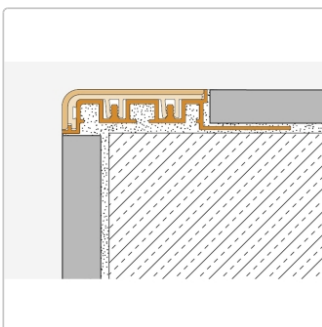

# Schlüter TREP-V 42 Treppenprofil, Hellbeige, Länge: 100 cm, Höhe 11 mm

Art-Nr.: TVL42HB110/100 / Marke: [Schlüter](#)

**28,50EUR** / Stück

Grundpreis: 28,50EUR / meter

inkl. 19% USt. zzgl. Versand

Lieferzeit: 3-6 Werktage

## Produktinformation

Art: Treppenprofil mit Auflage  
Farbe: hellbeige  
Gewicht: 0,541 kg/Stück  
Höhe: 11 mm  
Länge: 100 cm  
Material: Aluminium und PVC  
Nennmass: Breite: 42 mm / Höhe: 11 mm  
Serie: TREP-V 42