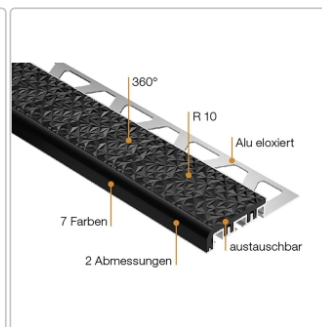

# Schlüter TREP-V 42 Treppenprofil, Hellbeige, Länge: 100 cm, Höhe 11 mm

Art-Nr.: TVL42HB110/100 / Marke: [Schlüter](#)

**28,50EUR** / Stück

Grundpreis: 28,50EUR / meter

inkl. 19% USt. zzgl. Versand

Lieferzeit: 3-6 Werktage

## Produktinformation

Art: Treppenprofil mit Auflage  
Farbe: hellbeige  
Gewicht: 0,541 kg/Stück  
Höhe: 11 mm  
Länge: 100 cm  
Material: Aluminium und PVC  
Nennmass: Breite: 42 mm / Höhe: 11 mm  
Serie: TREP-V 42