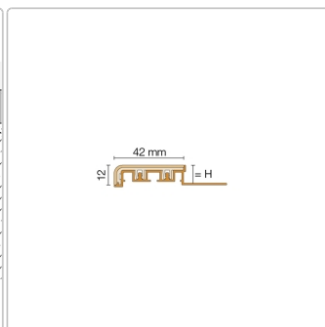

# Schlüter TREP-V 42 Treppenprofil, Hellgrau, Länge: 100 cm, Höhe 11 mm

Art-Nr.: TVL42HG110/100 / Marke: [Schlüter](#)

**28,50EUR** / Stück

Grundpreis: 28,50EUR / meter

inkl. 19% USt. zzgl. Versand

Lieferzeit: 3-6 Werktage

## Produktinformation

Art: Treppenprofil mit Auflage  
Farbe: hellgrau  
Gewicht: 0,541 kg/Stück  
Höhe: 11 mm  
Länge: 100 cm  
Material: Aluminium und PVC  
Nennmass: Breite: 42 mm / Höhe: 11 mm  
Serie: TREP-V 42