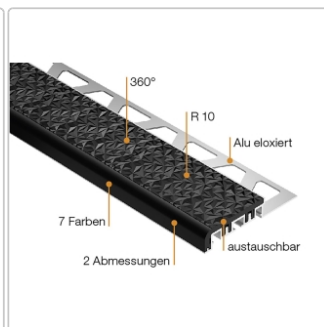

# Schlüter TREP-V 42 Treppenprofil, Nussbraun, Länge: 100 cm, Höhe 11 mm

Art-Nr.: TVL42NB110/100 / Marke: [Schlüter](#)

**28,50EUR** / Stück

Grundpreis: 28,50EUR / meter

inkl. 19% USt. zzgl. Versand

Lieferzeit: 3-6 Werktage

## Produktinformation

Art: Treppenprofil mit Auflage  
Farbe: Nussbraun  
Gewicht: 0,541 kg/Stück  
Höhe: 11 mm  
Länge: 100 cm  
Material: Aluminium und PVC  
Nennmass: Breite: 42 mm / Höhe: 11 mm  
Serie: TREP-V 42