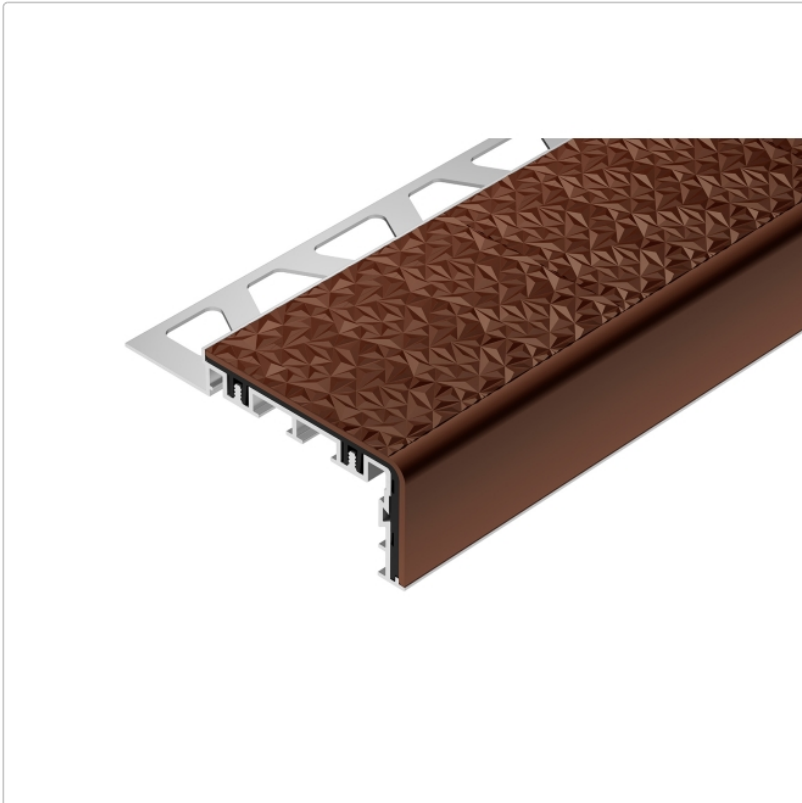

# Schlüter TREP-V 42 Treppenprofil, Nussbraun, Länge: 100 cm, Höhe 11 mm

Art-Nr.: TVL42NB110/100 / Marke: [Schlüter](#)

**28,50EUR** / Stück

Grundpreis: 28,50EUR / meter

inkl. 19% USt. zzgl. Versand

Lieferzeit: 3-6 Werktage

## Produktinformation

Art: Treppenprofil mit Auflage  
Farbe: Nussbraun  
Gewicht: 0,541 kg/Stück  
Höhe: 11 mm  
Länge: 100 cm  
Material: Aluminium und PVC  
Nennmass: Breite: 42 mm / Höhe: 11 mm  
Serie: TREP-V 42