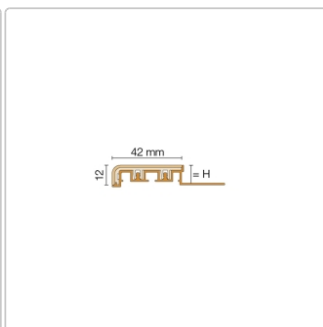

# Schlüter TREP-V 42 Treppenprofil, Nussbraun, Länge: 100 cm, Höhe 11 mm

Art-Nr.: TVL42NB110/100 / Marke: [Schlüter](#)

**28,50EUR** / Stück

Grundpreis: 28,50EUR / meter

inkl. 19% USt. zzgl. Versand

Lieferzeit: 3-6 Werktage

## Produktinformation

Art: Treppenprofil mit Auflage  
Farbe: Nussbraun  
Gewicht: 0,541 kg/Stück  
Höhe: 11 mm  
Länge: 100 cm  
Material: Aluminium und PVC  
Nennmass: Breite: 42 mm / Höhe: 11 mm  
Serie: TREP-V 42