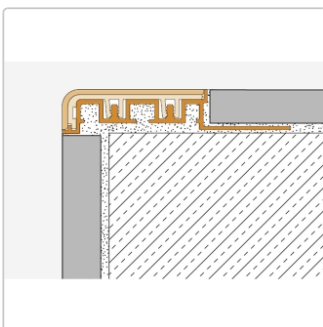

# Schlüter TREP-V 42 Treppenprofil, Nussbraun, Länge: 100 cm, Höhe 11 mm

Art-Nr.: TVL42NB110/100 / Marke: [Schlüter](#)

**28,50EUR** / Stück

Grundpreis: 28,50EUR / meter

inkl. 19% USt. zzgl. Versand

Lieferzeit: 3-6 Werktage

## Produktinformation

Art: Treppenprofil mit Auflage  
Farbe: Nussbraun  
Gewicht: 0,541 kg/Stück  
Höhe: 11 mm  
Länge: 100 cm  
Material: Aluminium und PVC  
Nennmass: Breite: 42 mm / Höhe: 11 mm  
Serie: TREP-V 42