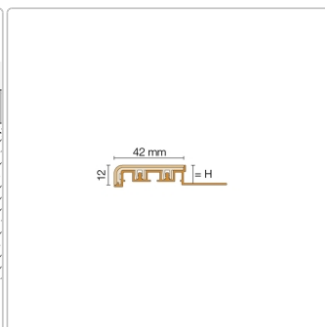

Produktinformation

Schlüter TREP-V 42 Treppenprofil, Steingrau, Länge: 100 cm, Höhe 11 mm

Art-Nr.: TVL42SG110/100 / Marke: [Schlüter](#)

28,50EUR / Stück

Grundpreis: 28,50EUR / meter

inkl. 19% USt. zzgl. Versand

Lieferzeit: 3-6 Werktage

Produktinformation

Art: Treppenprofil mit Auflage
Farbe: Steingrau
Gewicht: 0,541 kg/Stück
Höhe: 11 mm
Länge: 100 cm
Material: Aluminium und PVC
Nennmass: Breite: 42 mm / Höhe: 11 mm
Serie: TREP-V 42