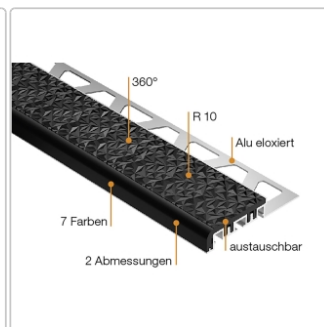

Produktinformation

Schlüter TREP-V 42 Treppenprofil, Steingrau, Länge: 100 cm, Höhe 11 mm

Art-Nr.: TVL42SG110/100 / Marke: [Schlüter](#)

28,50EUR / Stück

Grundpreis: 28,50EUR / meter

inkl. 19% USt. zzgl. Versand

Lieferzeit: 3-6 Werktage

Produktinformation

Art: Treppenprofil mit Auflage
Farbe: Steingrau
Gewicht: 0,541 kg/Stück
Höhe: 11 mm
Länge: 100 cm
Material: Aluminium und PVC
Nennmass: Breite: 42 mm / Höhe: 11 mm
Serie: TREP-V 42