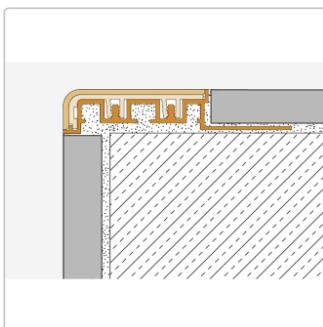

Produktinformation

Schlüter TREP-V 42 Treppenprofil, Steingrau, Länge: 100 cm, Höhe 11 mm

Art-Nr.: TVL42SG110/100 / Marke: [Schlüter](#)

28,50EUR / Stück

Grundpreis: 28,50EUR / meter

inkl. 19% USt. zzgl. Versand

Lieferzeit: 3-6 Werktage

Produktinformation

Art: Treppenprofil mit Auflage
Farbe: Steingrau
Gewicht: 0,541 kg/Stück
Höhe: 11 mm
Länge: 100 cm
Material: Aluminium und PVC
Nennmass: Breite: 42 mm / Höhe: 11 mm
Serie: TREP-V 42