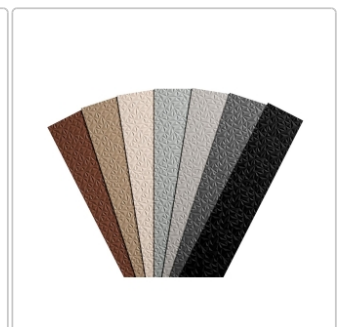

Produktinformation

Schlüter TREP-V 42 Treppenprofil, Steingrau, Länge: 100 cm, Höhe 11 mm

Art-Nr.: TVL42SG110/100 / Marke: [Schlüter](#)

28,50EUR / Stück

Grundpreis: 28,50EUR / meter

inkl. 19% USt. zzgl. Versand

Lieferzeit: 3-6 Werktage

Produktinformation

Art: Treppenprofil mit Auflage
Farbe: Steingrau
Gewicht: 0,541 kg/Stück
Höhe: 11 mm
Länge: 100 cm
Material: Aluminium und PVC
Nennmass: Breite: 42 mm / Höhe: 11 mm
Serie: TREP-V 42