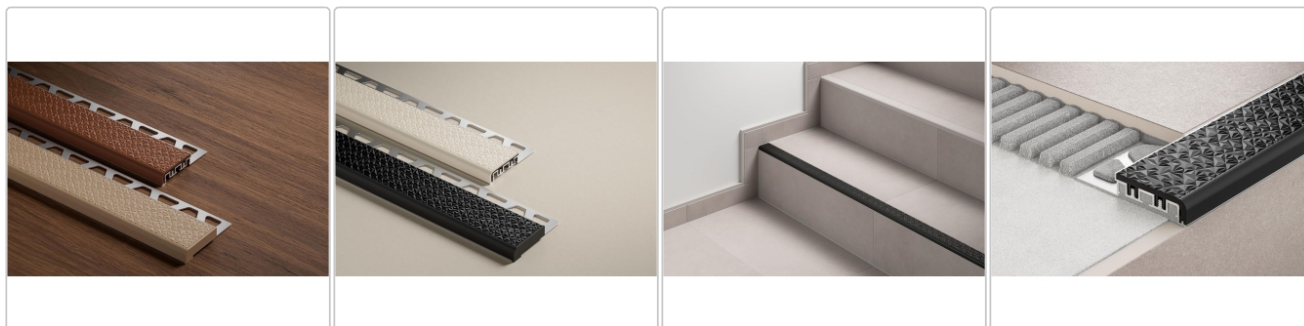

Produktinformation

Schlüter TREP-V 42 Treppenprofil, Steingrau, Länge: 100 cm, Höhe 11 mm

Art-Nr.: TVL42SG110/100 / Marke: [Schlüter](#)

28,50EUR / Stück

Grundpreis: 28,50EUR / meter

inkl. 19% USt. zzgl. Versand

Lieferzeit: 3-6 Werktage

Produktinformation

Art: Treppenprofil mit Auflage
Farbe: Steingrau
Gewicht: 0,541 kg/Stück
Höhe: 11 mm
Länge: 100 cm
Material: Aluminium und PVC
Nennmass: Breite: 42 mm / Höhe: 11 mm
Serie: TREP-V 42