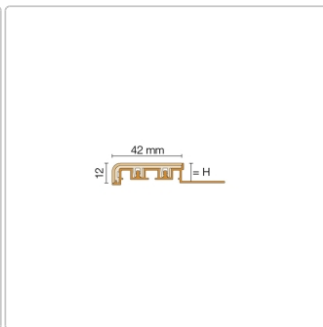

Produktinformation

Schlüter TREP-V 42 Treppenprofil, Softpfirsich, Länge: 100 cm, Höhe 11 mm

Art-Nr.: TVL42SP110/100 / Marke: [Schlüter](#)

28,50EUR / Stück

Grundpreis: 28,50EUR / meter

inkl. 19% USt. zzgl. Versand

Lieferzeit: 3-6 Werktage

Produktinformation

Art: Treppenprofil mit Auflage
Farbe: Softpflirsich
Gewicht: 0,541 kg/Stück
Höhe: 11 mm
Länge: 100 cm
Material: Aluminium und PVC
Nennmass: Breite: 42 mm / Höhe: 11 mm
Serie: TREP-V 42