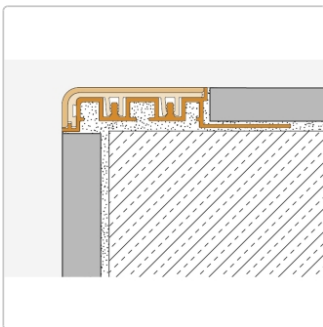

Produktinformation

Schlüter TREP-V 42 Treppenprofil, Softpfirsich, Länge: 100 cm, Höhe 11 mm

Art-Nr.: TVL42SP110/100 / Marke: [Schlüter](#)

28,50EUR / Stück

Grundpreis: 28,50EUR / meter

inkl. 19% USt. zzgl. Versand

Lieferzeit: 3-6 Werktage

Produktinformation

Art: Treppenprofil mit Auflage
Farbe: Softpflirsich
Gewicht: 0,541 kg/Stück
Höhe: 11 mm
Länge: 100 cm
Material: Aluminium und PVC
Nennmass: Breite: 42 mm / Höhe: 11 mm
Serie: TREP-V 42