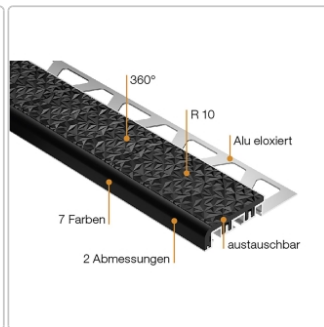

Produktinformation

Schlüter TREP-V 42 Treppenprofil, Softpfirsich, Länge: 100 cm, Höhe 11 mm

Art-Nr.: TVL42SP110/100 / Marke: [Schlüter](#)

28,50EUR / Stück

Grundpreis: 28,50EUR / meter

inkl. 19% USt. zzgl. Versand

Lieferzeit: 3-6 Werktage

Produktinformation

Art: Treppenprofil mit Auflage
Farbe: Softpflirsich
Gewicht: 0,541 kg/Stück
Höhe: 11 mm
Länge: 100 cm
Material: Aluminium und PVC
Nennmass: Breite: 42 mm / Höhe: 11 mm
Serie: TREP-V 42