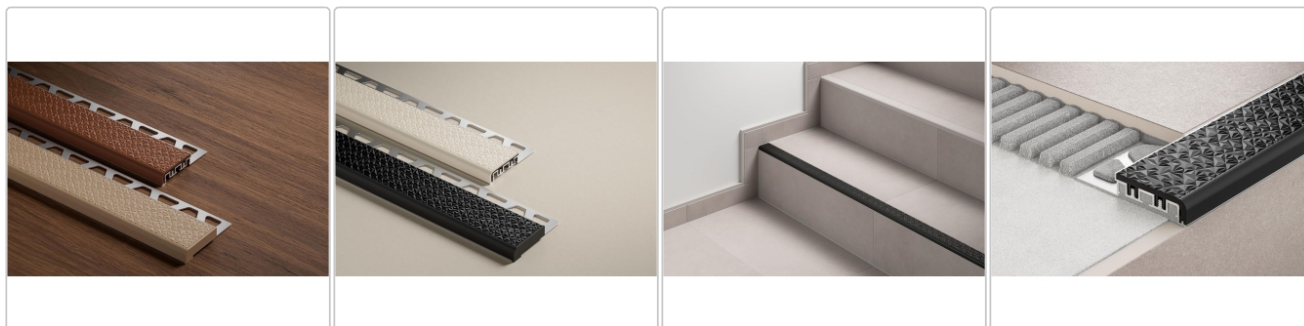

Produktinformation

Schlüter TREP-V 42 Treppenprofil, Softpfirsich, Länge: 100 cm, Höhe 11 mm

Art-Nr.: TVL42SP110/100 / Marke: [Schlüter](#)

28,50EUR / Stück

Grundpreis: 28,50EUR / meter

inkl. 19% USt. zzgl. Versand

Lieferzeit: 3-6 Werktage

Produktinformation

Art: Treppenprofil mit Auflage
Farbe: Softpflirsich
Gewicht: 0,541 kg/Stück
Höhe: 11 mm
Länge: 100 cm
Material: Aluminium und PVC
Nennmass: Breite: 42 mm / Höhe: 11 mm
Serie: TREP-V 42