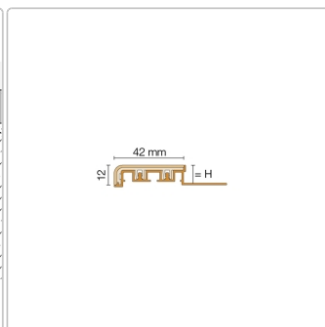

Produktinformation

Schlüter TREP-V 42 Treppenprofil, Graphitschwarz, Länge: 100 cm, Höhe 12,5 mm

Art-Nr.: TVL42GS125/100 / Marke: [Schlüter](#)

29,50EUR / Stück

Grundpreis: 29,50EUR / meter

inkl. 19% USt. zzgl. Versand

Lieferzeit: 3-6 Werktage

Produktinformation

Art: Treppenprofil mit Auflage
Farbe: graphitschwarz
Gewicht: 0,541 kg/Stück
Höhe: 12,5 mm
Länge: 100 cm
Material: Aluminium und PVC
Nennmass: Breite: 42 mm / Höhe: 11 mm
Serie: TREP-V 42