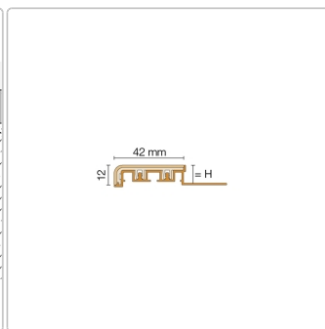

Produktinformation

Schlüter TREP-V 42 Treppenprofil, Steingrau, Länge: 100 cm, Höhe 12,5 mm

Art-Nr.: TVL42SG125/100 / Marke: [Schlüter](#)

29,50EUR / Stück

Grundpreis: 29,50EUR / meter

inkl. 19% USt. zzgl. Versand

Lieferzeit: 3-6 Werktage

Produktinformation

Art: Treppenprofil mit Auflage
Farbe: Steingrau
Gewicht: 0,541 kg/Stück
Höhe: 12,5 mm
Länge: 100 cm
Material: Aluminium und PVC
Nennmass: Breite: 42 mm / Höhe: 11 mm
Serie: TREP-V 42