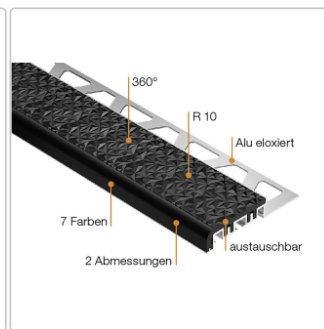

Produktinformation

Schlüter TREP-V 42 Treppenprofil, Steingrau, Länge: 100 cm, Höhe 12,5 mm

Art-Nr.: TVL42SG125/100 / Marke: [Schlüter](#)

29,50EUR / Stück

Grundpreis: 29,50EUR / meter

inkl. 19% USt. zzgl. Versand

Lieferzeit: 3-6 Werktage

Produktinformation

Art: Treppenprofil mit Auflage
Farbe: Steingrau
Gewicht: 0,541 kg/Stück
Höhe: 12,5 mm
Länge: 100 cm
Material: Aluminium und PVC
Nennmass: Breite: 42 mm / Höhe: 11 mm
Serie: TREP-V 42