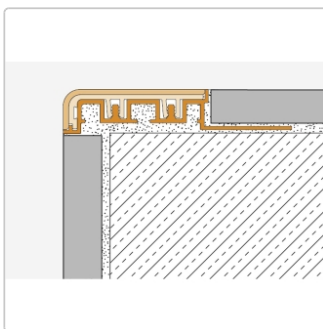

Produktinformation

Schlüter TREP-V 42 Treppenprofil, Steingrau, Länge: 100 cm, Höhe 12,5 mm

Art-Nr.: TVL42SG125/100 / Marke: [Schlüter](#)

29,50EUR / Stück

Grundpreis: 29,50EUR / meter

inkl. 19% USt. zzgl. Versand

Lieferzeit: 3-6 Werktage

Produktinformation

Art: Treppenprofil mit Auflage
Farbe: Steingrau
Gewicht: 0,541 kg/Stück
Höhe: 12,5 mm
Länge: 100 cm
Material: Aluminium und PVC
Nennmass: Breite: 42 mm / Höhe: 11 mm
Serie: TREP-V 42