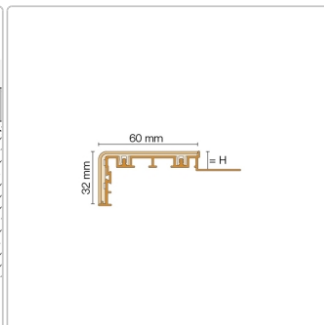

Produktinformation

Schlüter TREP-V 60 Treppenprofil, Graphitschwarz, Länge: 300 cm, Höhe 9 mm

Art-Nr.: TVL60GS90/300 / Marke: [Schlüter](#)

109,50EUR / Stück

Grundpreis: 36,50EUR / meter

inkl. 19% USt. zzgl. Versand

Lieferzeit: 3-6 Werktage

Produktinformation

Art: Treppenprofil mit Auflage
Farbe: graphitschwarz
Gewicht: 0,541 kg/Stück
Höhe: 9 mm
Länge: 300 cm
Material: Aluminium und PVC
Nennmass: Breite: 60 mm / Höhe: 32 mm
Serie: TREP-V 60