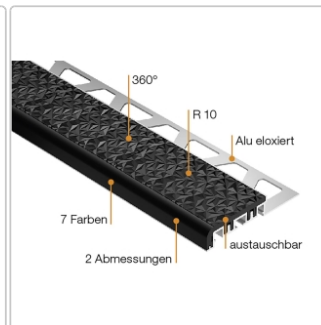

Produktinformation

Schlüter TREP-V 60 Treppenprofil, Graphitschwarz, Länge: 300 cm, Höhe 9 mm

Art-Nr.: TVL60GS90/300 / Marke: [Schlüter](#)

109,50EUR / Stück

Grundpreis: 36,50EUR / meter

inkl. 19% USt. zzgl. Versand

Lieferzeit: 3-6 Werktage

Produktinformation

Art: Treppenprofil mit Auflage
Farbe: graphitschwarz
Gewicht: 0,541 kg/Stück
Höhe: 9 mm
Länge: 300 cm
Material: Aluminium und PVC
Nennmass: Breite: 60 mm / Höhe: 32 mm
Serie: TREP-V 60