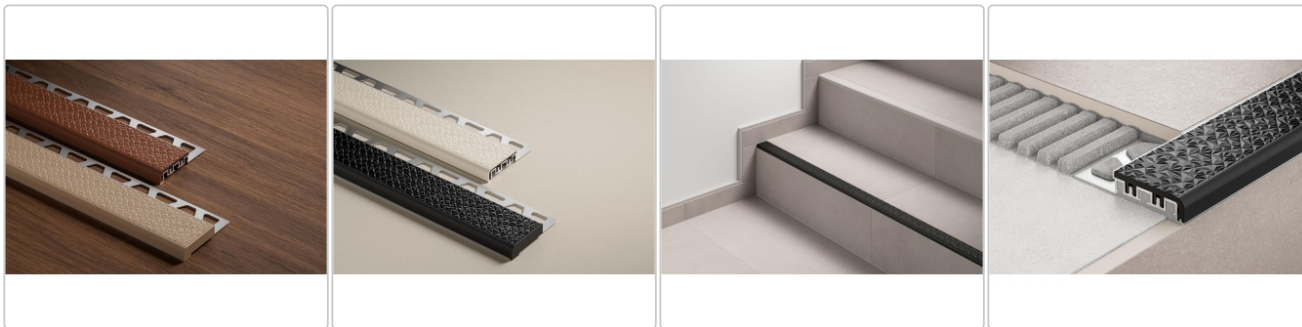

Produktinformation

Schlüter TREP-V 60 Treppenprofil, Graphitschwarz, Länge: 300 cm, Höhe 9 mm

Art-Nr.: TVL60GS90/300 / Marke: [Schlüter](#)

109,50EUR / Stück

Grundpreis: 36,50EUR / meter

inkl. 19% USt. zzgl. Versand

Lieferzeit: 3-6 Werktage

Produktinformation

Art: Treppenprofil mit Auflage
Farbe: graphitschwarz
Gewicht: 0,541 kg/Stück
Höhe: 9 mm
Länge: 300 cm
Material: Aluminium und PVC
Nennmass: Breite: 60 mm / Höhe: 32 mm
Serie: TREP-V 60