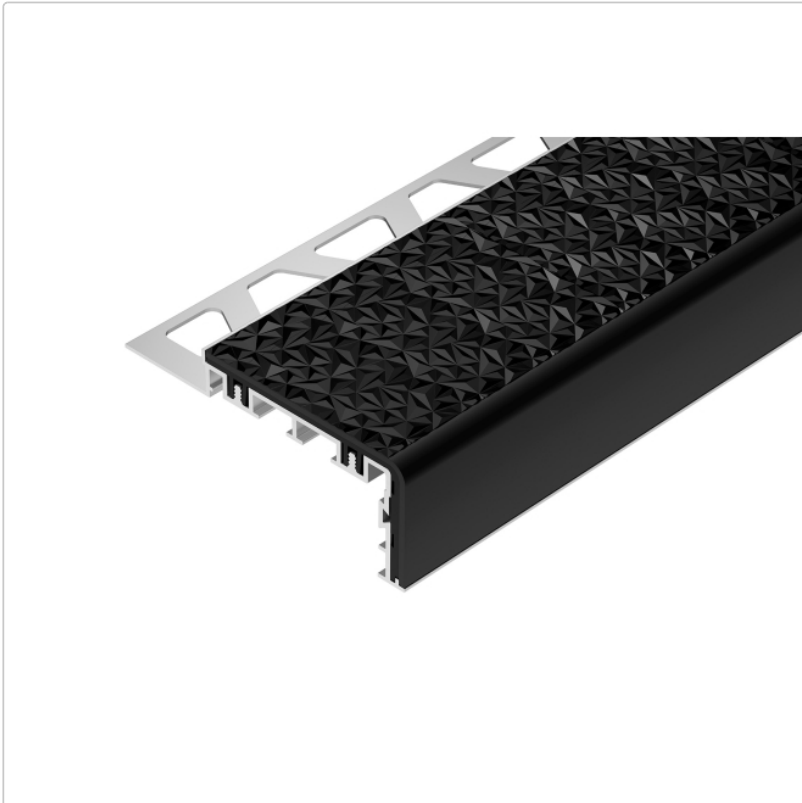

Produktinformation

Schlüter TREP-V 60 Treppenprofil, Graphitschwarz, Länge: 300 cm, Höhe 9 mm

Art-Nr.: TVL60GS90/300 / Marke: [Schlüter](#)

109,50EUR / Stück

Grundpreis: 36,50EUR / meter

inkl. 19% USt. zzgl. Versand

Lieferzeit: 3-6 Werktage

Produktinformation

Art: Treppenprofil mit Auflage
Farbe: graphitschwarz
Gewicht: 0,541 kg/Stück
Höhe: 9 mm
Länge: 300 cm
Material: Aluminium und PVC
Nennmass: Breite: 60 mm / Höhe: 32 mm
Serie: TREP-V 60