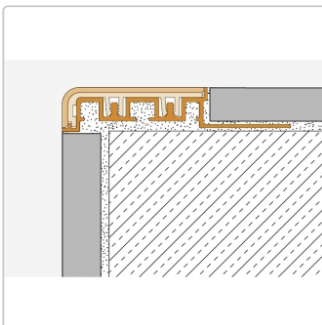

Produktinformation

Schlüter TREP-V 60 Treppenprofil, Graphitschwarz, Länge: 300 cm, Höhe 9 mm

Art-Nr.: TVL60GS90/300 / Marke: [Schlüter](#)

109,50EUR / Stück

Grundpreis: 36,50EUR / meter

inkl. 19% USt. zzgl. Versand

Lieferzeit: 3-6 Werktage

Produktinformation

Art: Treppenprofil mit Auflage
Farbe: graphitschwarz
Gewicht: 0,541 kg/Stück
Höhe: 9 mm
Länge: 300 cm
Material: Aluminium und PVC
Nennmass: Breite: 60 mm / Höhe: 32 mm
Serie: TREP-V 60