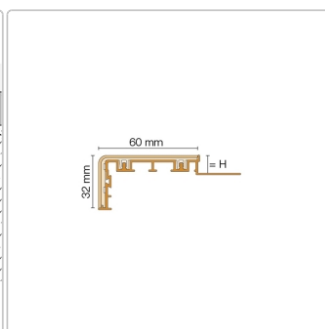

Produktinformation

Schlüter TREP-V 60 Treppenprofil, Nussbraun, Länge: 300 cm, Höhe 9 mm

Art-Nr.: TVL60NB90/300 / Marke: [Schlüter](#)

109,50EUR / Stück

Grundpreis: 36,50EUR / meter

inkl. 19% USt. zzgl. Versand

Lieferzeit: 3-6 Werktage

Produktinformation

Art: Treppenprofil mit Auflage
Farbe: Nussbraun
Gewicht: 0,541 kg/Stück
Höhe: 9 mm
Länge: 300 cm
Material: Aluminium und PVC
Nennmass: Breite: 60 mm / Höhe: 32 mm
Serie: TREP-V 60