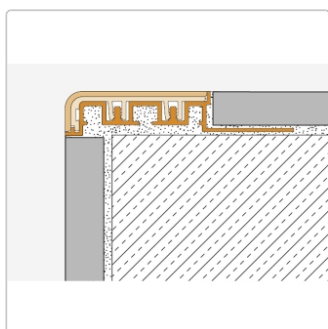

Produktinformation

Schlüter TREP-V 60 Treppenprofil, Nussbraun, Länge: 300 cm, Höhe 9 mm

Art-Nr.: TVL60NB90/300 / Marke: [Schlüter](#)

109,50EUR / Stück

Grundpreis: 36,50EUR / meter

inkl. 19% USt. zzgl. Versand

Lieferzeit: 3-6 Werktage

Produktinformation

Art: Treppenprofil mit Auflage
Farbe: Nussbraun
Gewicht: 0,541 kg/Stück
Höhe: 9 mm
Länge: 300 cm
Material: Aluminium und PVC
Nennmass: Breite: 60 mm / Höhe: 32 mm
Serie: TREP-V 60