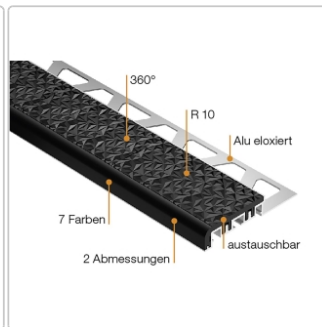

Produktinformation

Schlüter TREP-V 60 Treppenprofil, Nussbraun, Länge: 300 cm, Höhe 9 mm

Art-Nr.: TVL60NB90/300 / Marke: [Schlüter](#)

109,50EUR / Stück

Grundpreis: 36,50EUR / meter

inkl. 19% USt. zzgl. Versand

Lieferzeit: 3-6 Werktage

Produktinformation

Art: Treppenprofil mit Auflage
Farbe: Nussbraun
Gewicht: 0,541 kg/Stück
Höhe: 9 mm
Länge: 300 cm
Material: Aluminium und PVC
Nennmass: Breite: 60 mm / Höhe: 32 mm
Serie: TREP-V 60