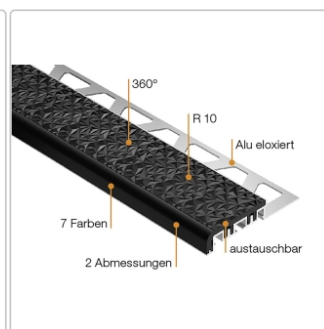

Produktinformation

Schlüter TREP-V 60 Treppenprofil, Nussbraun, Länge: 300 cm, Höhe 9 mm

Art-Nr.: TVL60NB90/300 / Marke: [Schlüter](#)

109,50EUR / Stück

Grundpreis: 36,50EUR / meter

inkl. 19% USt. zzgl. Versand

Lieferzeit: 3-6 Werktage

Produktinformation

Art: Treppenprofil mit Auflage
Farbe: Nussbraun
Gewicht: 0,541 kg/Stück
Höhe: 9 mm
Länge: 300 cm
Material: Aluminium und PVC
Nennmass: Breite: 60 mm / Höhe: 32 mm
Serie: TREP-V 60