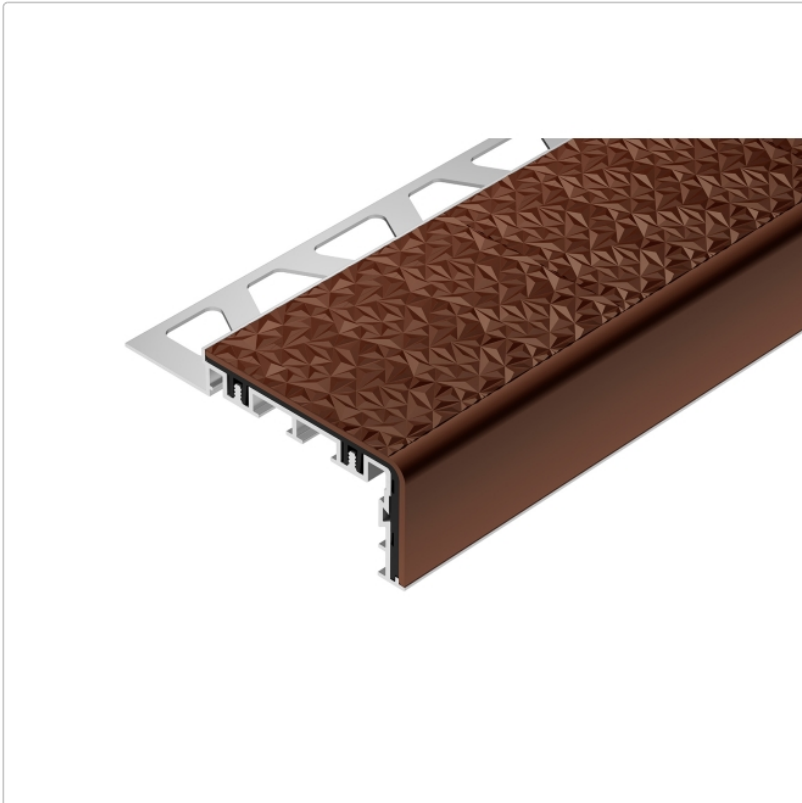

Produktinformation

Schlüter TREP-V 60 Treppenprofil, Nussbraun, Länge: 300 cm, Höhe 9 mm

Art-Nr.: TVL60NB90/300 / Marke: [Schlüter](#)

109,50EUR / Stück

Grundpreis: 36,50EUR / meter

inkl. 19% USt. zzgl. Versand

Lieferzeit: 3-6 Werktage

Produktinformation

Art: Treppenprofil mit Auflage
Farbe: Nussbraun
Gewicht: 0,541 kg/Stück
Höhe: 9 mm
Länge: 300 cm
Material: Aluminium und PVC
Nennmass: Breite: 60 mm / Höhe: 32 mm
Serie: TREP-V 60