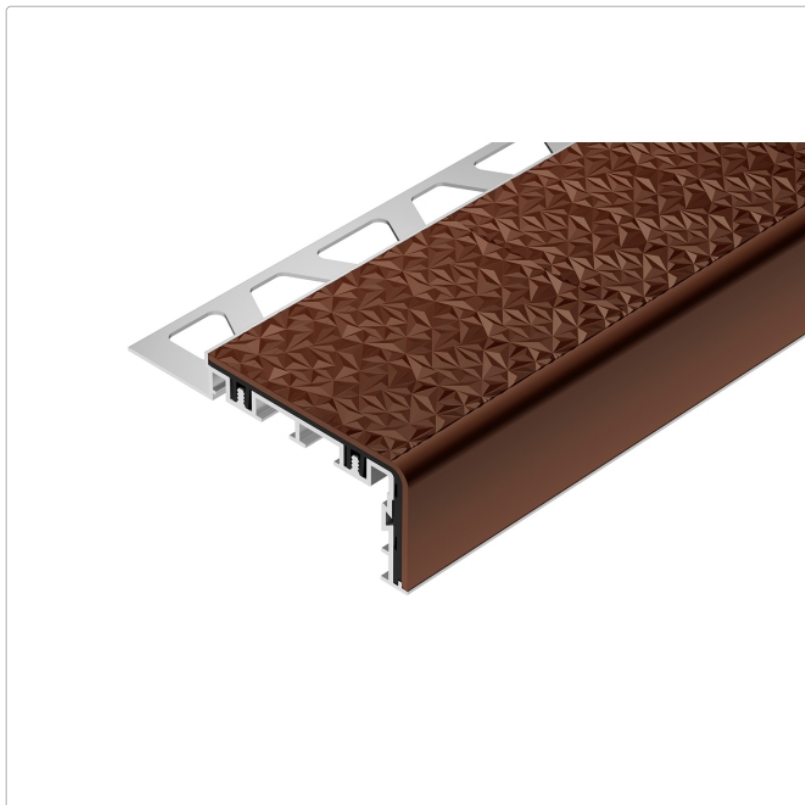

Produktinformation

Schlüter TREP-V 60 Treppenprofil, Nussbraun, Länge: 300 cm, Höhe 9 mm

Art-Nr.: TVL60NB90/300 / Marke: [Schlüter](#)

109,50EUR / Stück

Grundpreis: 36,50EUR / meter

inkl. 19% USt. zzgl. Versand

Lieferzeit: 3-6 Werktage

Produktinformation

Art: Treppenprofil mit Auflage
Farbe: Nussbraun
Gewicht: 0,541 kg/Stück
Höhe: 9 mm
Länge: 300 cm
Material: Aluminium und PVC
Nennmass: Breite: 60 mm / Höhe: 32 mm
Serie: TREP-V 60