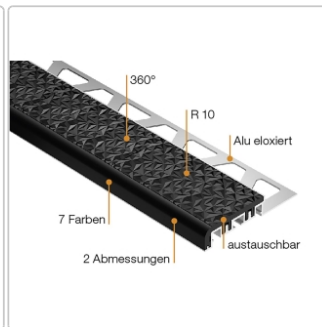

Produktinformation

Schlüter TREP-V 60 Treppenprofil, Softpfirsich, Länge: 300 cm, Höhe 9 mm

Art-Nr.: TVL60SP90/300 / Marke: [Schlüter](#)

109,50EUR / Stück

Grundpreis: 36,50EUR / meter

inkl. 19% USt. zzgl. Versand

Lieferzeit: 3-6 Werktage

Produktinformation

Art: Treppenprofil mit Auflage
Farbe: Softpflirsich
Gewicht: 0,541 kg/Stück
Höhe: 9 mm
Länge: 300 cm
Material: Aluminium und PVC
Nennmass: Breite: 60 mm / Höhe: 32 mm
Serie: TREP-V 60