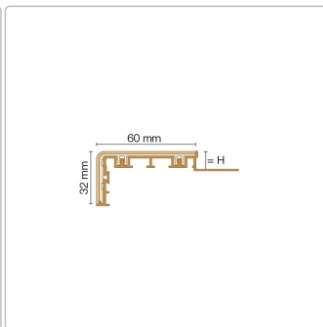

Produktinformation

Schlüter TREP-V 60 Treppenprofil, Graphitschwarz, Länge: 300 cm, Höhe 11 mm

Art-Nr.: TVL60GS110/300 / Marke: [Schlüter](#)

114,00EUR / Stück

Grundpreis: 38,00EUR / meter

inkl. 19% USt. zzgl. Versand

Lieferzeit: 3-6 Werktage

Produktinformation

Art: Treppenprofil mit Auflage
Farbe: graphitschwarz
Gewicht: 0,541 kg/Stück
Höhe: 11 mm
Länge: 300 cm
Material: Aluminium und PVC
Nennmass: Breite: 60 mm / Höhe: 32 mm
Serie: TREP-V 60