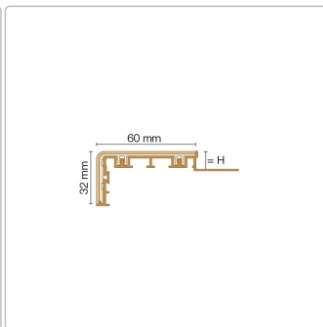

Produktinformation

Schlüter TREP-V 60 Treppenprofil, Hellbeige, Länge: 300 cm, Höhe 11 mm

Art-Nr.: TVL60HB110/300 / Marke: [Schlüter](#)

114,00EUR / Stück

Grundpreis: 38,00EUR / meter

inkl. 19% USt. zzgl. Versand

Lieferzeit: 3-6 Werktage

Produktinformation

Art: Treppenprofil mit Auflage
Farbe: hellbeige
Gewicht: 0,541 kg/Stück
Höhe: 11 mm
Länge: 300 cm
Material: Aluminium und PVC
Nennmass: Breite: 60 mm / Höhe: 32 mm
Serie: TREP-V 60