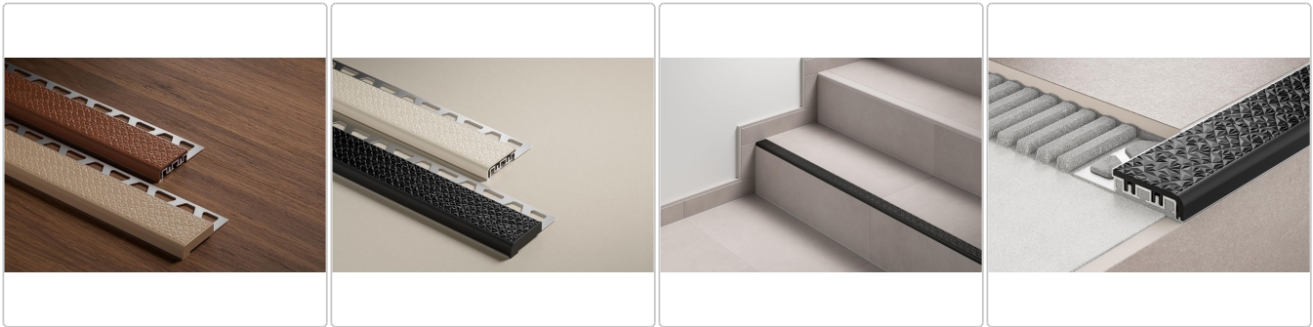

Produktinformation

Schlüter TREP-V 60 Treppenprofil, Hellbeige, Länge: 300 cm, Höhe 11 mm

Art-Nr.: TVL60HB110/300 / Marke: [Schlüter](#)

114,00EUR / Stück

Grundpreis: 38,00EUR / meter

inkl. 19% USt. zzgl. Versand

Lieferzeit: 3-6 Werktage

Produktinformation

Art: Treppenprofil mit Auflage
Farbe: hellbeige
Gewicht: 0,541 kg/Stück
Höhe: 11 mm
Länge: 300 cm
Material: Aluminium und PVC
Nennmass: Breite: 60 mm / Höhe: 32 mm
Serie: TREP-V 60