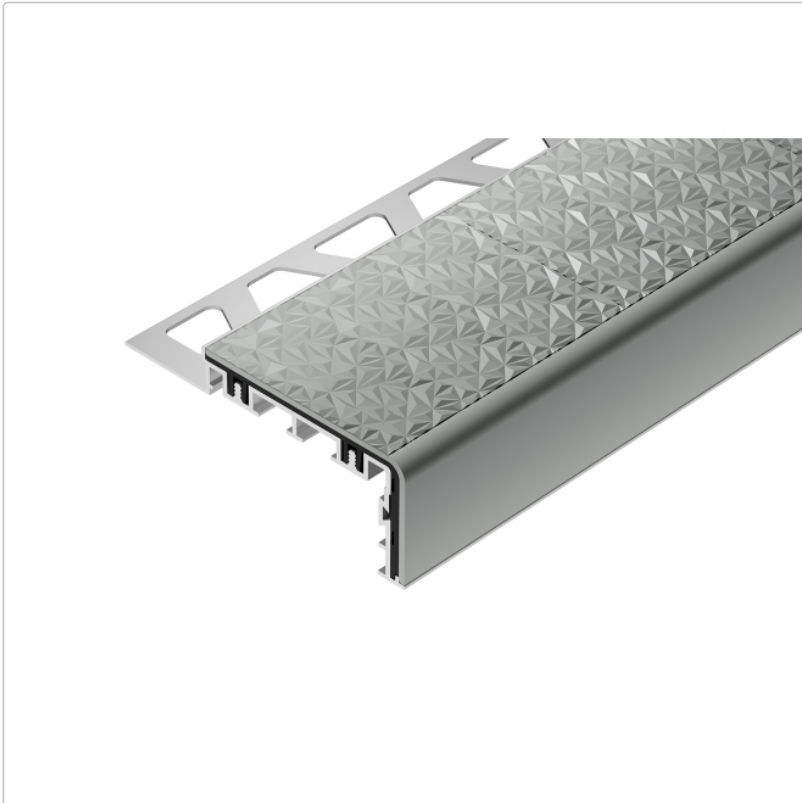

Produktinformation

Schlüter TREP-V 60 Treppenprofil, Hellgrau, Länge: 300 cm, Höhe 11 mm

Art-Nr.: TVL60HG110/300 / Marke: [Schlüter](#)

114,00EUR / Stück

Grundpreis: 38,00EUR / meter

inkl. 19% USt. zzgl. Versand

Lieferzeit: 3-6 Werktage

Produktinformation

Art: Treppenprofil mit Auflage
Farbe: hellgrau
Gewicht: 0,541 kg/Stück
Höhe: 11 mm
Länge: 300 cm
Material: Aluminium und PVC
Nennmass: Breite: 60 mm / Höhe: 32 mm
Serie: TREP-V 60