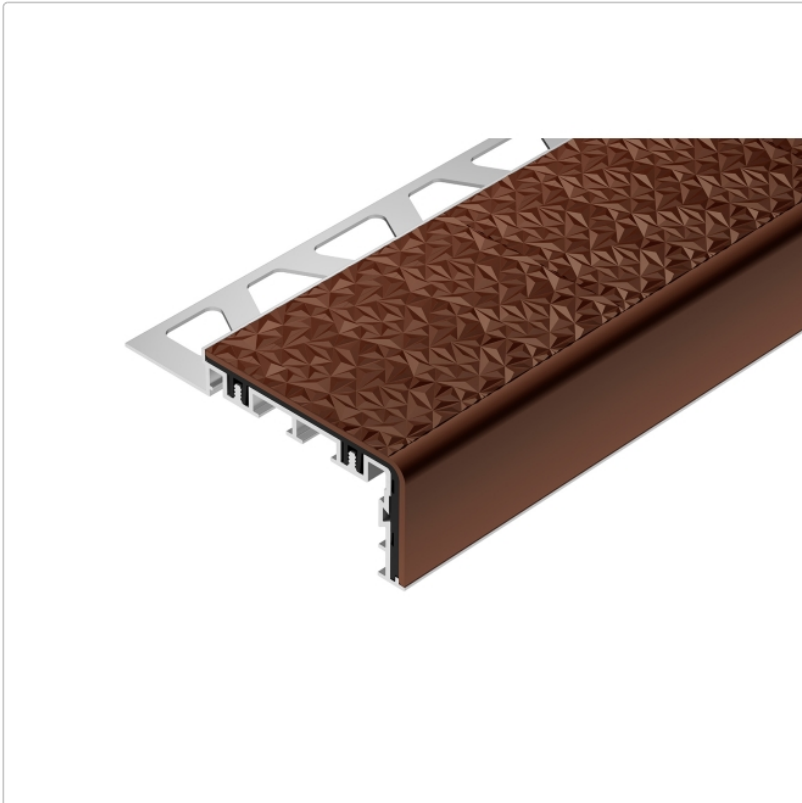

Produktinformation

Schlüter TREP-V 60 Treppenprofil, Nussbraun, Länge: 300 cm, Höhe 11 mm

Art-Nr.: TVL60NB110/300 / Marke: [Schlüter](#)

114,00EUR / Stück

Grundpreis: 38,00EUR / meter

inkl. 19% USt. zzgl. Versand

Lieferzeit: 3-6 Werktage

Produktinformation

Art: Treppenprofil mit Auflage
Farbe: Nussbraun
Gewicht: 0,541 kg/Stück
Höhe: 11 mm
Länge: 300 cm
Material: Aluminium und PVC
Nennmass: Breite: 60 mm / Höhe: 32 mm
Serie: TREP-V 60