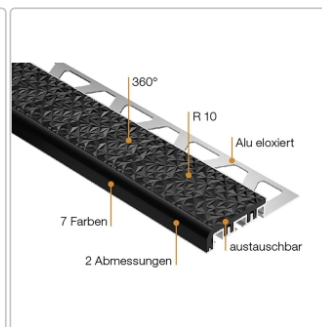

Produktinformation

Schlüter TREP-V 60 Treppenprofil, Nussbraun, Länge: 300 cm, Höhe 11 mm

Art-Nr.: TVL60NB110/300 / Marke: [Schlüter](#)

114,00EUR / Stück

Grundpreis: 38,00EUR / meter

inkl. 19% USt. zzgl. Versand

Lieferzeit: 3-6 Werktage

Produktinformation

Art: Treppenprofil mit Auflage
Farbe: Nussbraun
Gewicht: 0,541 kg/Stück
Höhe: 11 mm
Länge: 300 cm
Material: Aluminium und PVC
Nennmass: Breite: 60 mm / Höhe: 32 mm
Serie: TREP-V 60