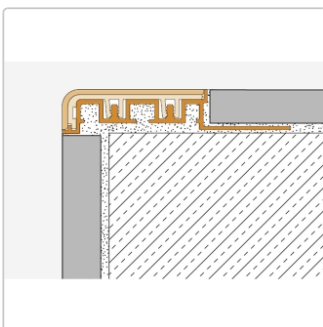

# Schlüter TREP-V 60 Treppenprofil, Steingrau, Länge: 300 cm, Höhe 11 mm

Art-Nr.: TVL60SG110/300 / Marke: [Schlüter](#)

**114,00EUR** / Stück

Grundpreis: 38,00EUR / meter

inkl. 19% USt. zzgl. Versand

Lieferzeit: 3-6 Werktage

## Produktinformation

Art: Treppenprofil mit Auflage  
 Farbe: Steingrau  
 Gewicht: 0,541 kg/Stück  
 Höhe: 11 mm  
 Länge: 300 cm  
 Material: Aluminium und PVC  
 Nennmass: Breite: 60 mm / Höhe: 32 mm  
 Serie: TREP-V 60