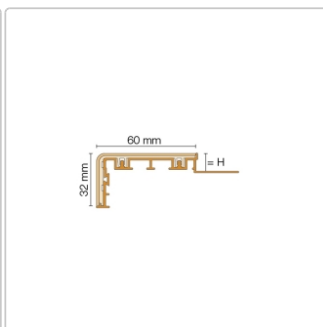

# Schlüter TREP-V 60 Treppenprofil, Steingrau, Länge: 300 cm, Höhe 11 mm

Art-Nr.: TVL60SG110/300 / Marke: [Schlüter](#)

**114,00EUR** / Stück

Grundpreis: 38,00EUR / meter

inkl. 19% USt. zzgl. Versand

Lieferzeit: 3-6 Werktage

## Produktinformation

Art: Treppenprofil mit Auflage  
 Farbe: Steingrau  
 Gewicht: 0,541 kg/Stück  
 Höhe: 11 mm  
 Länge: 300 cm  
 Material: Aluminium und PVC  
 Nennmass: Breite: 60 mm / Höhe: 32 mm  
 Serie: TREP-V 60