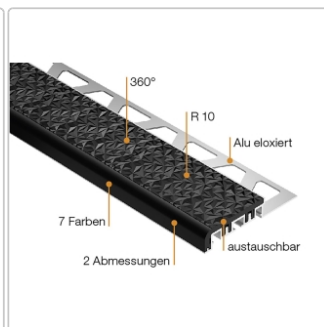

# Schlüter TREP-V 60 Treppenprofil, Steingrau, Länge: 300 cm, Höhe 11 mm

Art-Nr.: TVL60SG110/300 / Marke: [Schlüter](#)

**114,00EUR** / Stück

Grundpreis: 38,00EUR / meter

inkl. 19% USt. zzgl. Versand

Lieferzeit: 3-6 Werktage

## Produktinformation

Art: Treppenprofil mit Auflage  
 Farbe: Steingrau  
 Gewicht: 0,541 kg/Stück  
 Höhe: 11 mm  
 Länge: 300 cm  
 Material: Aluminium und PVC  
 Nennmass: Breite: 60 mm / Höhe: 32 mm  
 Serie: TREP-V 60