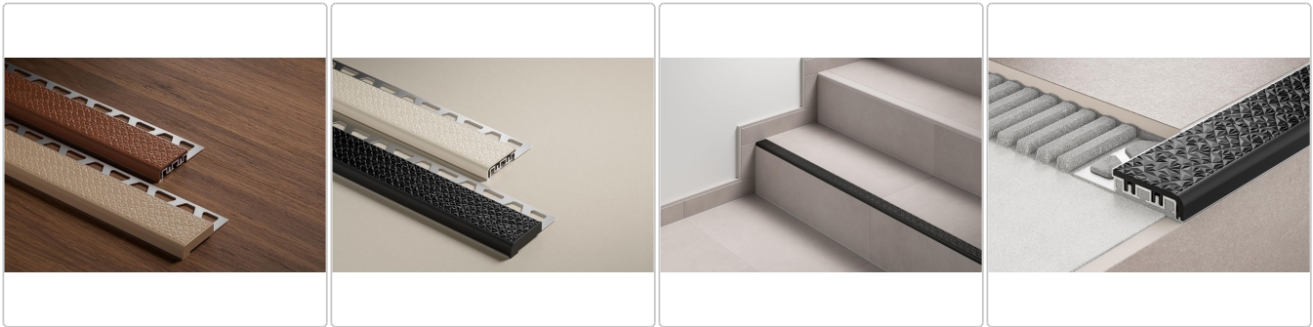

Produktinformation

Schlüter TREP-V 60 Treppenprofil, Softpfirsich, Länge: 300 cm, Höhe 11 mm

Art-Nr.: TVL60SP110/300 / Marke: [Schlüter](#)

114,00EUR / Stück

Grundpreis: 38,00EUR / meter

inkl. 19% USt. zzgl. Versand

Lieferzeit: 3-6 Werktage

Produktinformation

Art: Treppenprofil mit Auflage
Farbe: Softpflirsich
Gewicht: 0,541 kg/Stück
Höhe: 11 mm
Länge: 300 cm
Material: Aluminium und PVC
Nennmass: Breite: 60 mm / Höhe: 32 mm
Serie: TREP-V 60