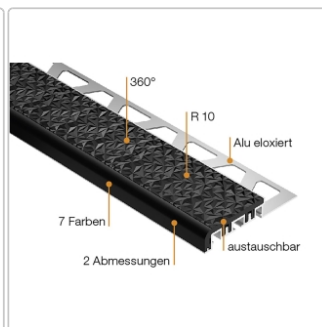

# Schlüter TREP-V 60 Treppenprofil, Graphitschwarz, Länge: 300 cm, Höhe 12,5 mm

Art-Nr.: TVL60GS125/300 / Marke: [Schlüter](#)

**118,50EUR** / Stück

Grundpreis: 39,50EUR / meter

inkl. 19% USt. zzgl. Versand

## Produktinformation

Art: Treppenprofil mit Auflage  
Farbe: graphitschwarz  
Gewicht: 0,541 kg/Stück  
Höhe: 12,5 mm  
Länge: 300 cm  
Material: Aluminium und PVC  
Nennmass: Breite: 60 mm / Höhe: 32 mm  
Serie: TREP-V 60