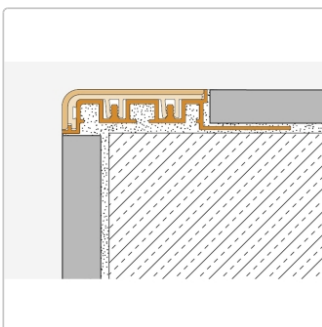

# Schlüter TREP-V 60 Treppenprofil, Graphitschwarz, Länge: 300 cm, Höhe 12,5 mm

Art-Nr.: TVL60GS125/300 / Marke: [Schlüter](#)

**118,50EUR** / Stück

Grundpreis: 39,50EUR / meter

inkl. 19% USt. zzgl. Versand

## Produktinformation

Art: Treppenprofil mit Auflage  
Farbe: graphitschwarz  
Gewicht: 0,541 kg/Stück  
Höhe: 12,5 mm  
Länge: 300 cm  
Material: Aluminium und PVC  
Nennmass: Breite: 60 mm / Höhe: 32 mm  
Serie: TREP-V 60