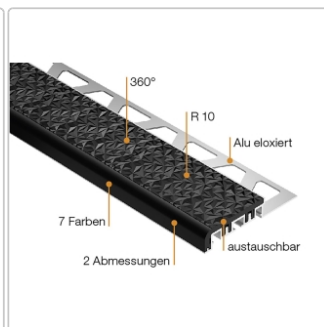

Produktinformation

Schlüter TREP-V 60 Treppenprofil, Hellbeige, Länge: 300 cm, Höhe 12,5 mm

Art-Nr.: TVL60HB125/300 / Marke: [Schlüter](#)

118,50EUR / Stück

Grundpreis: 39,50EUR / meter

inkl. 19% USt. zzgl. Versand

Lieferzeit: 3-6 Werktage

Produktinformation

Art: Treppenprofil mit Auflage
Farbe: hellbeige
Gewicht: 0,541 kg/Stück
Höhe: 12,5 mm
Länge: 300 cm
Material: Aluminium und PVC
Nennmass: Breite: 60 mm / Höhe: 32 mm
Serie: TREP-V 60