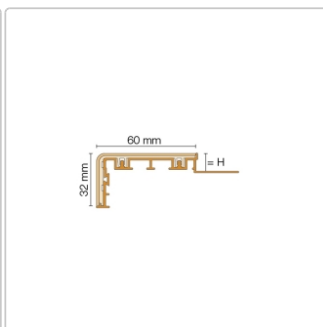

Produktinformation

Schlüter TREP-V 60 Treppenprofil, Hellbeige, Länge: 300 cm, Höhe 12,5 mm

Art-Nr.: TVL60HB125/300 / Marke: [Schlüter](#)

118,50EUR / Stück

Grundpreis: 39,50EUR / meter

inkl. 19% USt. zzgl. Versand

Lieferzeit: 3-6 Werktage

Produktinformation

Art: Treppenprofil mit Auflage
Farbe: hellbeige
Gewicht: 0,541 kg/Stück
Höhe: 12,5 mm
Länge: 300 cm
Material: Aluminium und PVC
Nennmass: Breite: 60 mm / Höhe: 32 mm
Serie: TREP-V 60