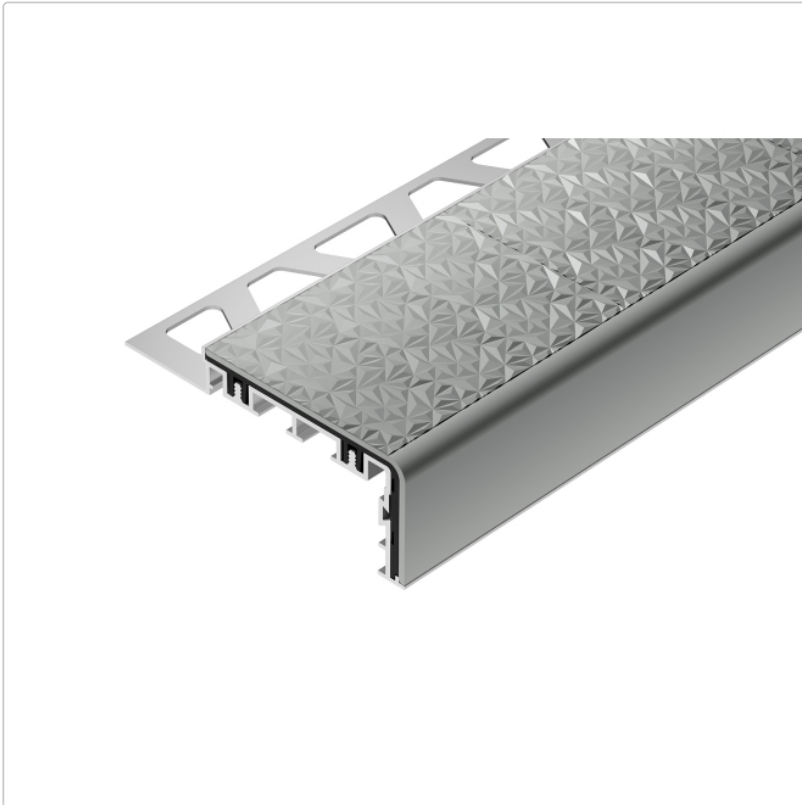

Produktinformation

Schlüter TREP-V 60 Treppenprofil, Hellgrau, Länge: 300 cm, Höhe 12,5 mm

Art-Nr.: TVL60HG125/300 / Marke: [Schlüter](#)

118,50EUR / Stück

Grundpreis: 39,50EUR / meter

inkl. 19% USt. zzgl. Versand

Lieferzeit: 3-6 Werktage

Produktinformation

Art: Treppenprofil mit Auflage
 Farbe: hellgrau
 Gewicht: 0,541 kg/Stück
 Höhe: 12,5 mm
 Länge: 300 cm
 Material: Aluminium und PVC
 Nennmass: Breite: 60 mm / Höhe: 32 mm
 Serie: TREP-V 60