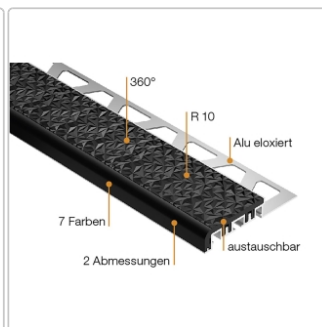

Produktinformation

Schlüter TREP-V 60 Treppenprofil, Hellgrau, Länge: 300 cm, Höhe 12,5 mm

Art-Nr.: TVL60HG125/300 / Marke: [Schlüter](#)

118,50EUR / Stück

Grundpreis: 39,50EUR / meter

inkl. 19% USt. zzgl. Versand

Lieferzeit: 3-6 Werktage

Produktinformation

Art: Treppenprofil mit Auflage
Farbe: hellgrau
Gewicht: 0,541 kg/Stück
Höhe: 12,5 mm
Länge: 300 cm
Material: Aluminium und PVC
Nennmass: Breite: 60 mm / Höhe: 32 mm
Serie: TREP-V 60