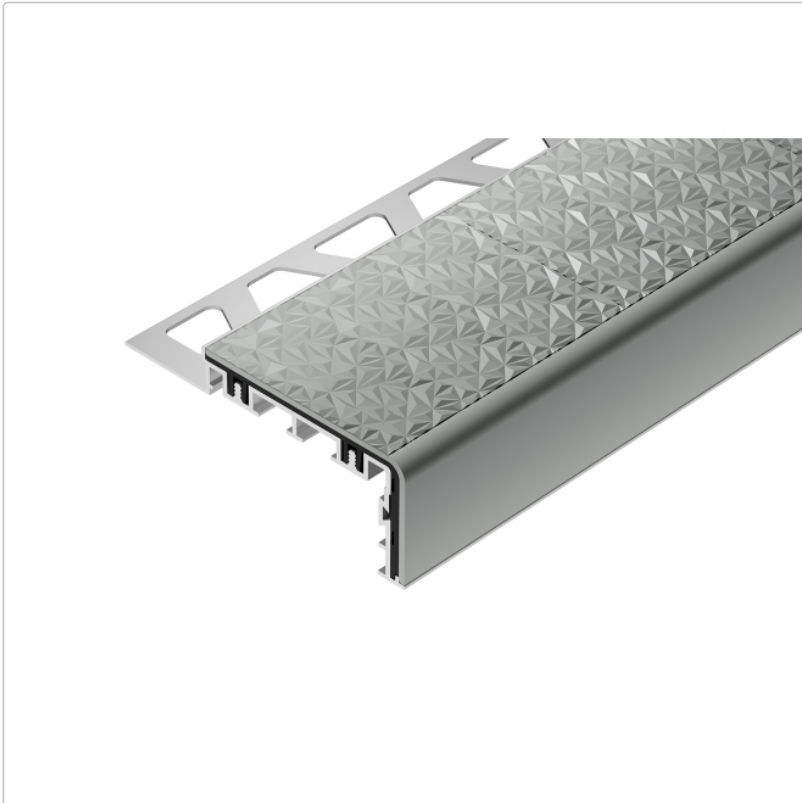

Produktinformation

Schlüter TREP-V 60 Treppenprofil, Hellgrau, Länge: 300 cm, Höhe 12,5 mm

Art-Nr.: TVL60HG125/300 / Marke: [Schlüter](#)

118,50EUR / Stück

Grundpreis: 39,50EUR / meter

inkl. 19% USt. zzgl. Versand

Lieferzeit: 3-6 Werktage

Produktinformation

Art: Treppenprofil mit Auflage
Farbe: hellgrau
Gewicht: 0,541 kg/Stück
Höhe: 12,5 mm
Länge: 300 cm
Material: Aluminium und PVC
Nennmass: Breite: 60 mm / Höhe: 32 mm
Serie: TREP-V 60