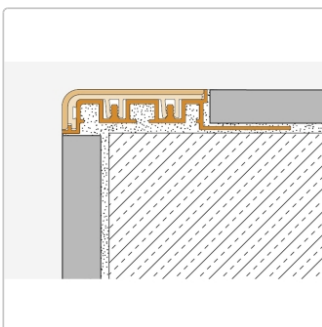

Produktinformation

Schlüter TREP-V 60 Treppenprofil, Hellgrau, Länge: 300 cm, Höhe 12,5 mm

Art-Nr.: TVL60HG125/300 / Marke: [Schlüter](#)

118,50EUR / Stück

Grundpreis: 39,50EUR / meter

inkl. 19% USt. zzgl. Versand

Lieferzeit: 3-6 Werktage

Produktinformation

Art: Treppenprofil mit Auflage
Farbe: hellgrau
Gewicht: 0,541 kg/Stück
Höhe: 12,5 mm
Länge: 300 cm
Material: Aluminium und PVC
Nennmass: Breite: 60 mm / Höhe: 32 mm
Serie: TREP-V 60