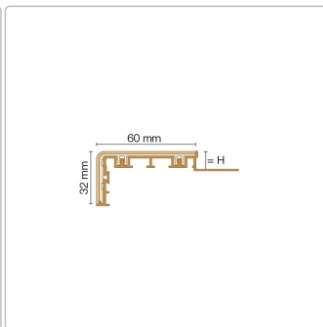

Produktinformation

Schlüter TREP-V 60 Treppenprofil, Nussbraun, Länge: 300 cm, Höhe 12,5 mm

Art-Nr.: TVL60NB125/300 / Marke: [Schlüter](#)

118,50EUR / Stück

Grundpreis: 39,50EUR / meter

inkl. 19% USt. zzgl. Versand

Lieferzeit: 3-6 Werktage

Produktinformation

Art: Treppenprofil mit Auflage
Farbe: Nussbraun
Gewicht: 0,541 kg/Stück
Höhe: 12,5 mm
Länge: 300 cm
Material: Aluminium und PVC
Nennmass: Breite: 60 mm / Höhe: 32 mm
Serie: TREP-V 60