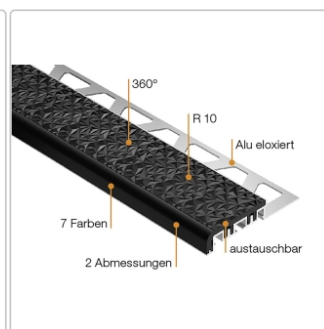

# Schlüter TREP-V 60 Treppenprofil, Nussbraun, Länge: 300 cm, Höhe 12,5 mm

Art-Nr.: TVL60NB125/300 / Marke: [Schlüter](#)

**118,50EUR** / Stück

Grundpreis: 39,50EUR / meter

inkl. 19% USt. zzgl. Versand

Lieferzeit: 3-6 Werktage

## Produktinformation

Art: Treppenprofil mit Auflage  
Farbe: Nussbraun  
Gewicht: 0,541 kg/Stück  
Höhe: 12,5 mm  
Länge: 300 cm  
Material: Aluminium und PVC  
Nennmass: Breite: 60 mm / Höhe: 32 mm  
Serie: TREP-V 60