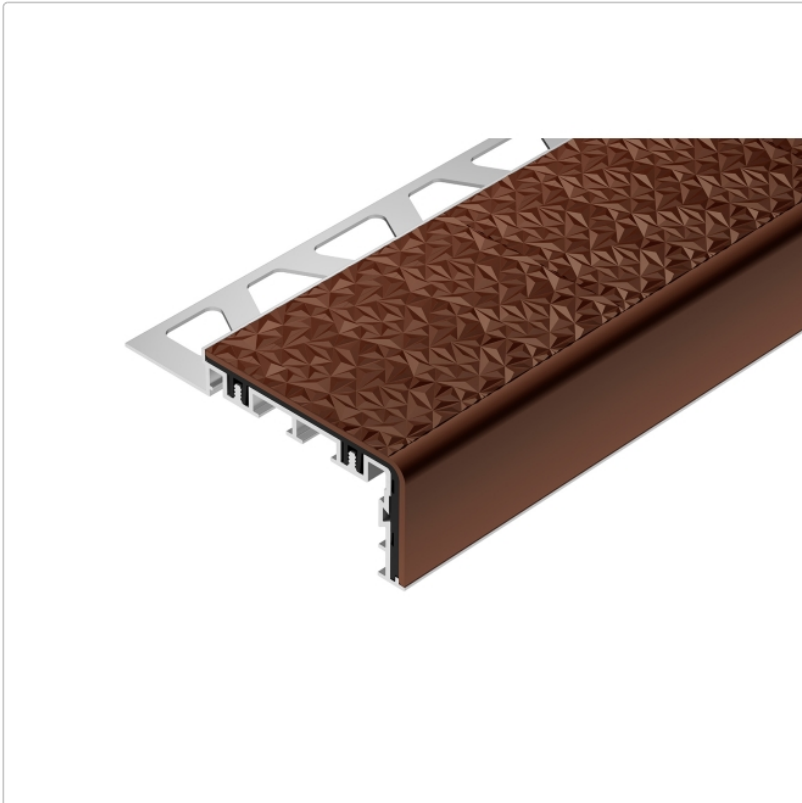

Produktinformation

Schlüter TREP-V 60 Treppenprofil, Nussbraun, Länge: 300 cm, Höhe 12,5 mm

Art-Nr.: TVL60NB125/300 / Marke: [Schlüter](#)

118,50EUR / Stück

Grundpreis: 39,50EUR / meter

inkl. 19% USt. zzgl. Versand

Lieferzeit: 3-6 Werktage

Produktinformation

Art: Treppenprofil mit Auflage
Farbe: Nussbraun
Gewicht: 0,541 kg/Stück
Höhe: 12,5 mm
Länge: 300 cm
Material: Aluminium und PVC
Nennmass: Breite: 60 mm / Höhe: 32 mm
Serie: TREP-V 60