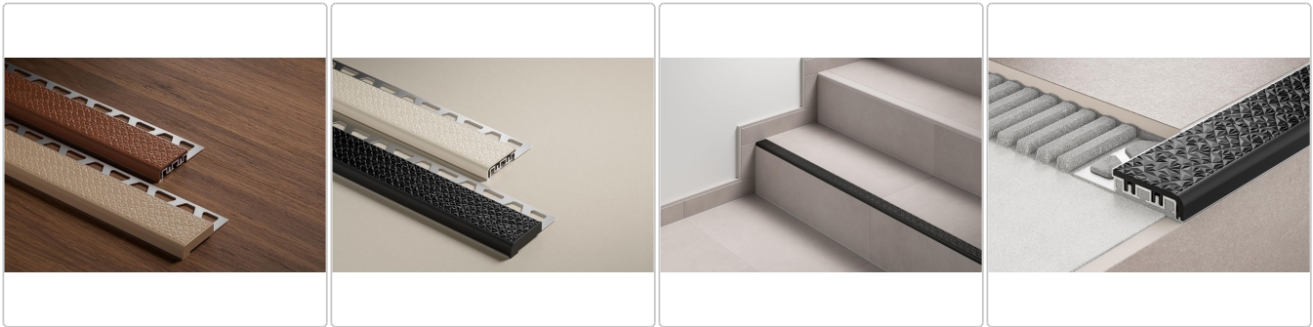

# Schlüter TREP-V 60 Treppenprofil, Nussbraun, Länge: 300 cm, Höhe 12,5 mm

Art-Nr.: TVL60NB125/300 / Marke: [Schlüter](#)

**118,50EUR** / Stück

Grundpreis: 39,50EUR / meter

inkl. 19% USt. zzgl. Versand

Lieferzeit: 3-6 Werktage

## Produktinformation

Art: Treppenprofil mit Auflage  
Farbe: Nussbraun  
Gewicht: 0,541 kg/Stück  
Höhe: 12,5 mm  
Länge: 300 cm  
Material: Aluminium und PVC  
Nennmass: Breite: 60 mm / Höhe: 32 mm  
Serie: TREP-V 60