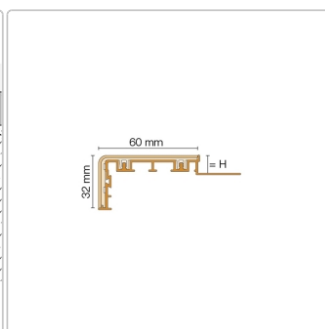

# Schlüter TREP-V 60 Treppenprofil, Nussbraun, Länge: 300 cm, Höhe 12,5 mm

Art-Nr.: TVL60NB125/300 / Marke: [Schlüter](#)

**118,50EUR** / Stück

Grundpreis: 39,50EUR / meter

inkl. 19% USt. zzgl. Versand

Lieferzeit: 3-6 Werktage

## Produktinformation

Art: Treppenprofil mit Auflage  
Farbe: Nussbraun  
Gewicht: 0,541 kg/Stück  
Höhe: 12,5 mm  
Länge: 300 cm  
Material: Aluminium und PVC  
Nennmass: Breite: 60 mm / Höhe: 32 mm  
Serie: TREP-V 60