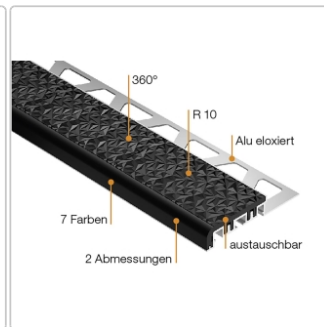

Produktinformation

Schlüter TREP-V 60 Treppenprofil, Nussbraun, Länge: 300 cm, Höhe 12,5 mm

Art-Nr.: TVL60NB125/300 / Marke: [Schlüter](#)

118,50EUR / Stück

Grundpreis: 39,50EUR / meter

inkl. 19% USt. zzgl. Versand

Lieferzeit: 3-6 Werktage

Produktinformation

Art: Treppenprofil mit Auflage
Farbe: Nussbraun
Gewicht: 0,541 kg/Stück
Höhe: 12,5 mm
Länge: 300 cm
Material: Aluminium und PVC
Nennmass: Breite: 60 mm / Höhe: 32 mm
Serie: TREP-V 60