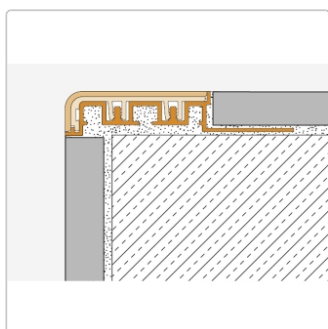

# Schlüter TREP-V 60 Treppenprofil, Nussbraun, Länge: 300 cm, Höhe 12,5 mm

Art-Nr.: TVL60NB125/300 / Marke: [Schlüter](#)

**118,50EUR** / Stück

Grundpreis: 39,50EUR / meter

inkl. 19% USt. zzgl. Versand

Lieferzeit: 3-6 Werktage

## Produktinformation

Art: Treppenprofil mit Auflage  
Farbe: Nussbraun  
Gewicht: 0,541 kg/Stück  
Höhe: 12,5 mm  
Länge: 300 cm  
Material: Aluminium und PVC  
Nennmass: Breite: 60 mm / Höhe: 32 mm  
Serie: TREP-V 60