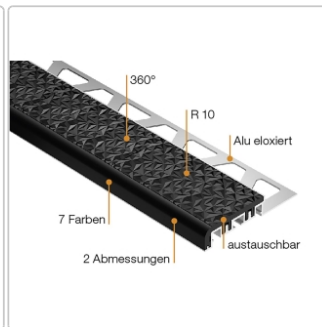

# Schlüter TREP-V 60 Treppenprofil, Steingrau, Länge: 300 cm, Höhe 12,5 mm

Art-Nr.: TVL60SG125/300 / Marke: [Schlüter](#)

**118,50EUR** / Stück

Grundpreis: 39,50EUR / meter

inkl. 19% USt. zzgl. Versand

Lieferzeit: 3-6 Werktage

## Produktinformation

Art: Treppenprofil mit Auflage  
Farbe: Steingrau  
Gewicht: 0,541 kg/Stück  
Höhe: 12,5 mm  
Länge: 300 cm  
Material: Aluminium und PVC  
Nennmass: Breite: 60 mm / Höhe: 32 mm  
Serie: TREP-V 60