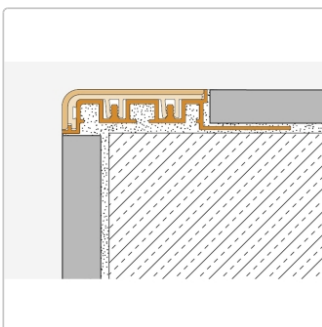

# Schlüter TREP-V 60 Treppenprofil, Softpfirsich, Länge: 300 cm, Höhe 12,5 mm

Art-Nr.: TVL60SP125/300 / Marke: [Schlüter](#)

**118,50EUR** / Stück

Grundpreis: 39,50EUR / meter

inkl. 19% USt. zzgl. Versand

## Produktinformation

Art: Treppenprofil mit Auflage  
Farbe: Softpflirsich  
Gewicht: 0,541 kg/Stück  
Höhe: 12,5 mm  
Länge: 300 cm  
Material: Aluminium und PVC  
Nennmass: Breite: 60 mm / Höhe: 32 mm  
Serie: TREP-V 60