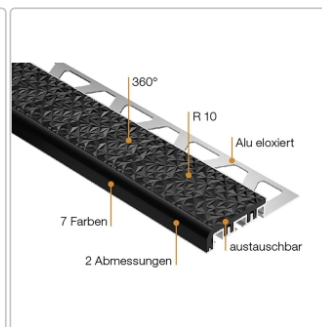

# Schlüter TREP-V 60 Treppenprofil, Softpfirsich, Länge: 300 cm, Höhe 12,5 mm

Art-Nr.: TVL60SP125/300 / Marke: [Schlüter](#)

**118,50EUR** / Stück

Grundpreis: 39,50EUR / meter

inkl. 19% USt. zzgl. Versand

## Produktinformation

Art: Treppenprofil mit Auflage  
Farbe: Softpflirsich  
Gewicht: 0,541 kg/Stück  
Höhe: 12,5 mm  
Länge: 300 cm  
Material: Aluminium und PVC  
Nennmass: Breite: 60 mm / Höhe: 32 mm  
Serie: TREP-V 60