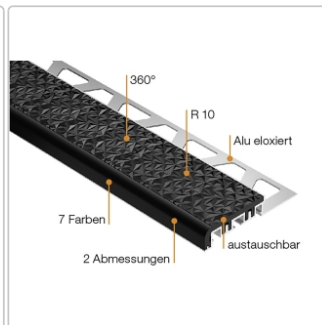

Produktinformation

Schlüter TREP-V 60 Treppenprofil, Nussbraun, Länge: 200 cm, Höhe 9 mm

Art-Nr.: TVL60NB90/200 / Marke: [Schlüter](#)

73,00EUR / Stück

Grundpreis: 36,50EUR / meter

inkl. 19% USt. zzgl. Versand

Lieferzeit: 3-6 Werktage

Produktinformation

Art: Treppenprofil mit Auflage
Farbe: Nussbraun
Gewicht: 0,541 kg/Stück
Höhe: 9 mm
Länge: 200 cm
Material: Aluminium und PVC
Nennmass: Breite: 60 mm / Höhe: 32 mm
Serie: TREP-V 60