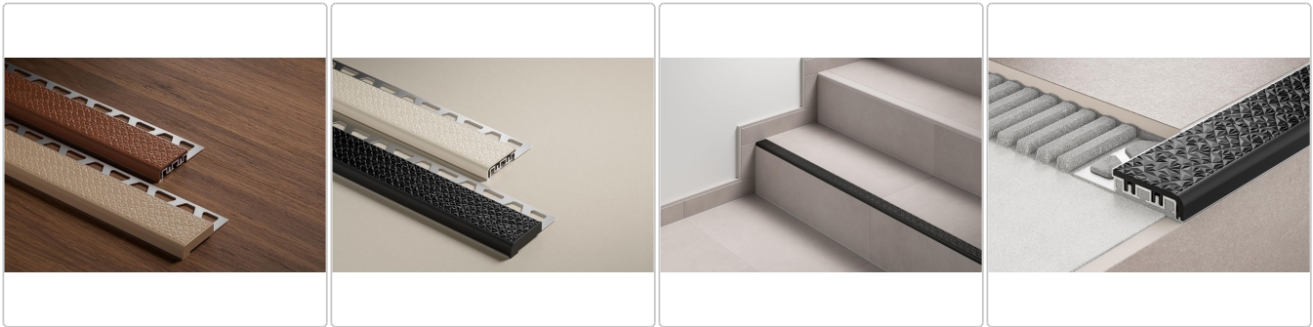

Produktinformation

Schlüter TREP-V 60 Treppenprofil, Nussbraun, Länge: 200 cm, Höhe 9 mm

Art-Nr.: TVL60NB90/200 / Marke: [Schlüter](#)

73,00EUR / Stück

Grundpreis: 36,50EUR / meter

inkl. 19% USt. zzgl. Versand

Lieferzeit: 3-6 Werktage

Produktinformation

Art: Treppenprofil mit Auflage
Farbe: Nussbraun
Gewicht: 0,541 kg/Stück
Höhe: 9 mm
Länge: 200 cm
Material: Aluminium und PVC
Nennmass: Breite: 60 mm / Höhe: 32 mm
Serie: TREP-V 60