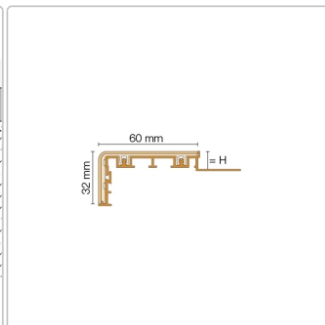

Produktinformation

Schlüter TREP-V 60 Treppenprofil, Nussbraun, Länge: 200 cm, Höhe 9 mm

Art-Nr.: TVL60NB90/200 / Marke: [Schlüter](#)

73,00EUR / Stück

Grundpreis: 36,50EUR / meter

inkl. 19% USt. zzgl. Versand

Lieferzeit: 3-6 Werktage

Produktinformation

Art: Treppenprofil mit Auflage
Farbe: Nussbraun
Gewicht: 0,541 kg/Stück
Höhe: 9 mm
Länge: 200 cm
Material: Aluminium und PVC
Nennmass: Breite: 60 mm / Höhe: 32 mm
Serie: TREP-V 60