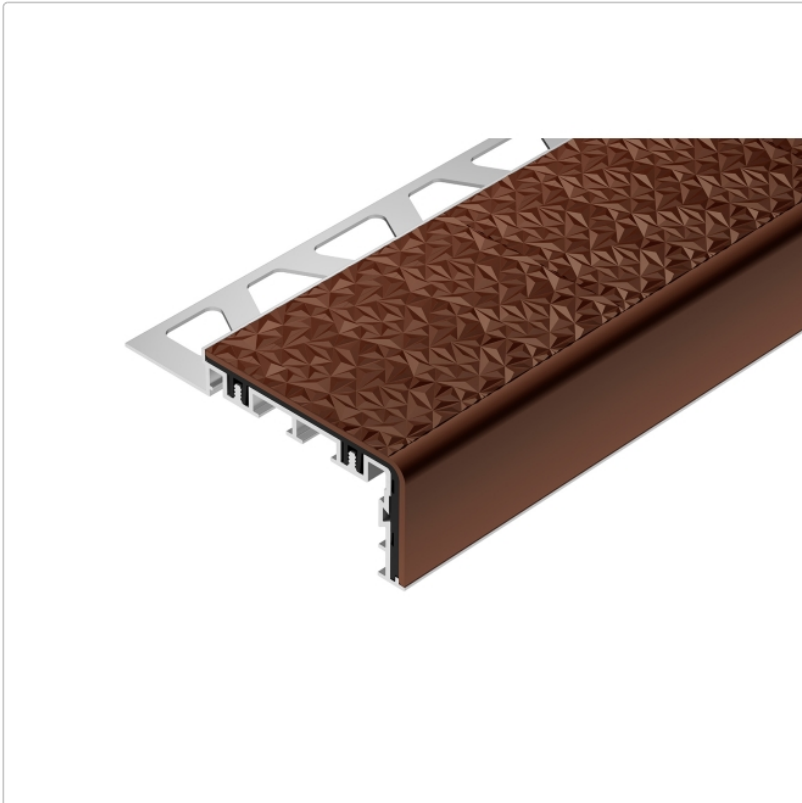

Produktinformation

Schlüter TREP-V 60 Treppenprofil, Nussbraun, Länge: 200 cm, Höhe 9 mm

Art-Nr.: TVL60NB90/200 / Marke: [Schlüter](#)

73,00EUR / Stück

Grundpreis: 36,50EUR / meter

inkl. 19% USt. zzgl. Versand

Lieferzeit: 3-6 Werktage

Produktinformation

Art: Treppenprofil mit Auflage
Farbe: Nussbraun
Gewicht: 0,541 kg/Stück
Höhe: 9 mm
Länge: 200 cm
Material: Aluminium und PVC
Nennmass: Breite: 60 mm / Höhe: 32 mm
Serie: TREP-V 60