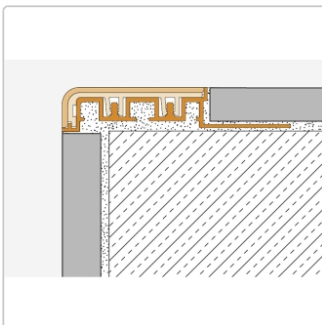

Produktinformation

Schlüter TREP-V 60 Treppenprofil, Nussbraun, Länge: 200 cm, Höhe 9 mm

Art-Nr.: TVL60NB90/200 / Marke: [Schlüter](#)

73,00EUR / Stück

Grundpreis: 36,50EUR / meter

inkl. 19% USt. zzgl. Versand

Lieferzeit: 3-6 Werktage

Produktinformation

Art: Treppenprofil mit Auflage
Farbe: Nussbraun
Gewicht: 0,541 kg/Stück
Höhe: 9 mm
Länge: 200 cm
Material: Aluminium und PVC
Nennmass: Breite: 60 mm / Höhe: 32 mm
Serie: TREP-V 60