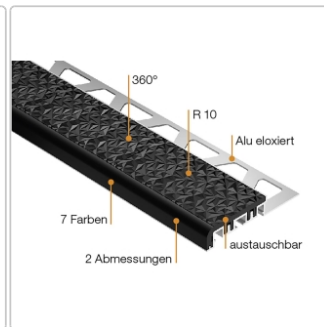

Produktinformation

Schlüter TREP-V 60 Treppenprofil, Softpfirsich, Länge: 200 cm, Höhe 9 mm

Art-Nr.: TVL60SP90/200 / Marke: [Schlüter](#)

73,00EUR / Stück

Grundpreis: 36,50EUR / meter

inkl. 19% USt. zzgl. Versand

Lieferzeit: 3-6 Werktage

Produktinformation

Art: Treppenprofil mit Auflage
 Farbe: Softpflirsich
 Gewicht: 0,541 kg/Stück
 Höhe: 9 mm
 Länge: 200 cm
 Material: Aluminium und PVC
 Nennmass: Breite: 60 mm / Höhe: 32 mm
 Serie: TREP-V 60