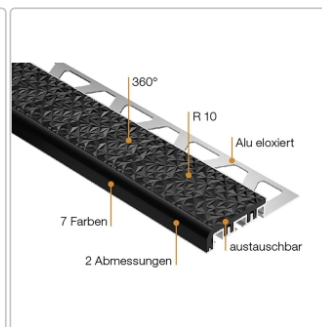

Produktinformation

Schlüter TREP-V 60 Treppenprofil, Hellbeige, Länge: 200 cm, Höhe 11 mm

Art-Nr.: TVL60HB110/200 / Marke: [Schlüter](#)

76,00EUR / Stück

Grundpreis: 38,00EUR / meter

inkl. 19% USt. zzgl. Versand

Lieferzeit: 3-6 Werktage

Produktinformation

Art: Treppenprofil mit Auflage
Farbe: hellbeige
Gewicht: 0,541 kg/Stück
Höhe: 11 mm
Länge: 200 cm
Material: Aluminium und PVC
Nennmass: Breite: 60 mm / Höhe: 32 mm
Serie: TREP-V 60