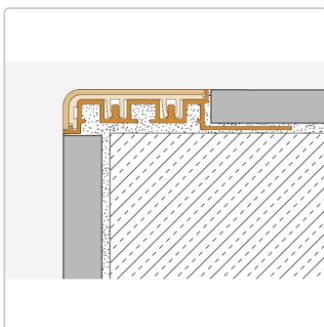

Produktinformation

Schlüter TREP-V 60 Treppenprofil, Hellbeige, Länge: 200 cm, Höhe 11 mm

Art-Nr.: TVL60HB110/200 / Marke: [Schlüter](#)

76,00EUR / Stück

Grundpreis: 38,00EUR / meter

inkl. 19% USt. zzgl. Versand

Lieferzeit: 3-6 Werktage

Produktinformation

Art: Treppenprofil mit Auflage
Farbe: hellbeige
Gewicht: 0,541 kg/Stück
Höhe: 11 mm
Länge: 200 cm
Material: Aluminium und PVC
Nennmass: Breite: 60 mm / Höhe: 32 mm
Serie: TREP-V 60