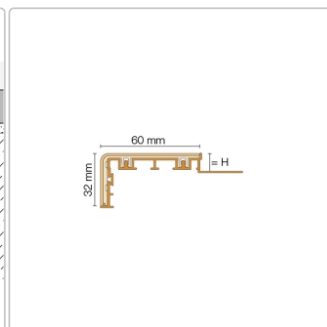

Produktinformation

Schlüter TREP-V 60 Treppenprofil, Hellbeige, Länge: 200 cm, Höhe 11 mm

Art-Nr.: TVL60HB110/200 / Marke: [Schlüter](#)

76,00EUR / Stück

Grundpreis: 38,00EUR / meter

inkl. 19% USt. zzgl. Versand

Lieferzeit: 3-6 Werktage

Produktinformation

Art: Treppenprofil mit Auflage
Farbe: hellbeige
Gewicht: 0,541 kg/Stück
Höhe: 11 mm
Länge: 200 cm
Material: Aluminium und PVC
Nennmass: Breite: 60 mm / Höhe: 32 mm
Serie: TREP-V 60