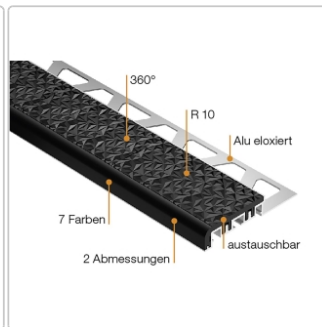

Produktinformation

Schlüter TREP-V 60 Treppenprofil, Hellgrau, Länge: 200 cm, Höhe 11 mm

Art-Nr.: TVL60HG110/200 / Marke: [Schlüter](#)

76,00EUR / Stück

Grundpreis: 38,00EUR / meter

inkl. 19% USt. zzgl. Versand

Lieferzeit: 3-6 Werktage

Produktinformation

Art: Treppenprofil mit Auflage
Farbe: hellgrau
Gewicht: 0,541 kg/Stück
Höhe: 11 mm
Länge: 200 cm
Material: Aluminium und PVC
Nennmass: Breite: 60 mm / Höhe: 32 mm
Serie: TREP-V 60