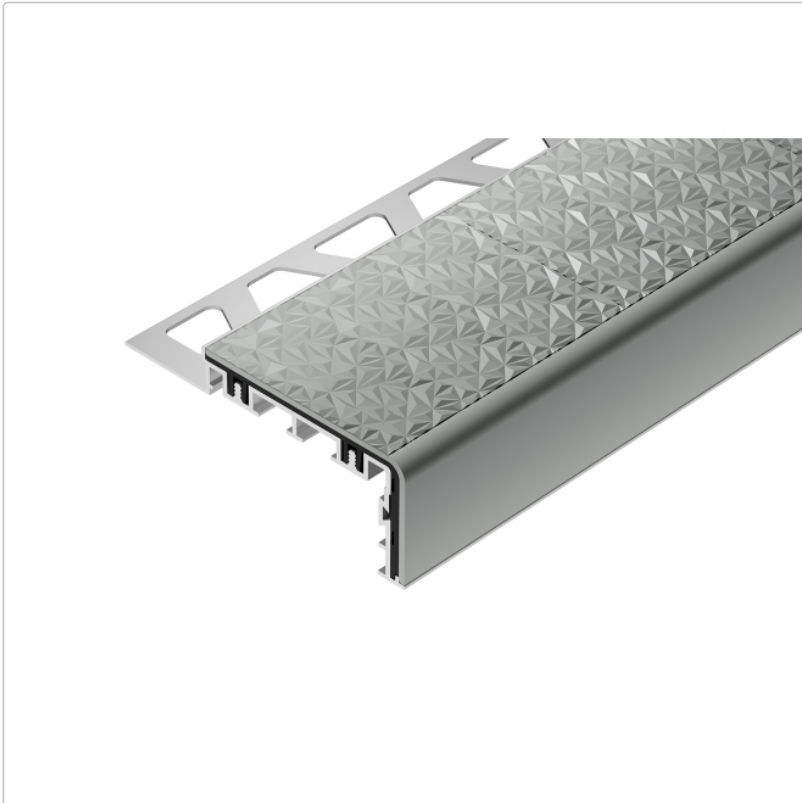

Produktinformation

Schlüter TREP-V 60 Treppenprofil, Hellgrau, Länge: 200 cm, Höhe 11 mm

Art-Nr.: TVL60HG110/200 / Marke: [Schlüter](#)

76,00EUR / Stück

Grundpreis: 38,00EUR / meter

inkl. 19% USt. zzgl. Versand

Lieferzeit: 3-6 Werktage

Produktinformation

Art: Treppenprofil mit Auflage
Farbe: hellgrau
Gewicht: 0,541 kg/Stück
Höhe: 11 mm
Länge: 200 cm
Material: Aluminium und PVC
Nennmass: Breite: 60 mm / Höhe: 32 mm
Serie: TREP-V 60