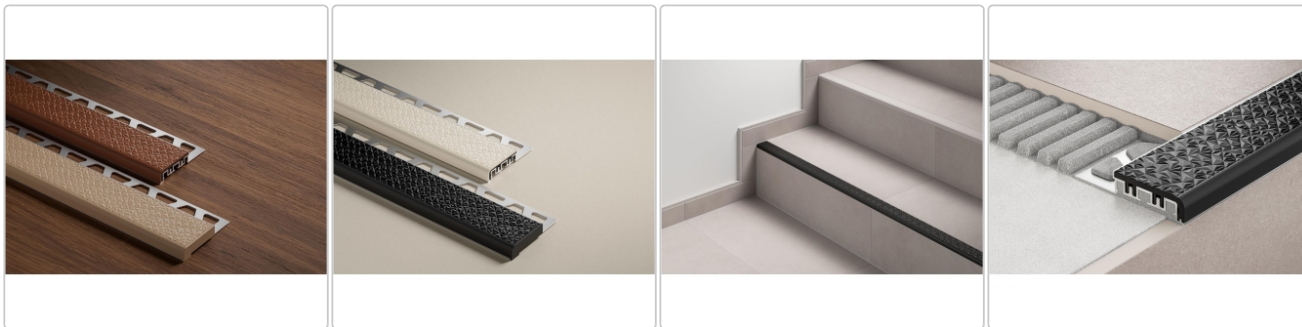

Produktinformation

Schlüter TREP-V 60 Treppenprofil, Hellgrau, Länge: 200 cm, Höhe 11 mm

Art-Nr.: TVL60HG110/200 / Marke: [Schlüter](#)

76,00EUR / Stück

Grundpreis: 38,00EUR / meter

inkl. 19% USt. zzgl. Versand

Lieferzeit: 3-6 Werktage

Produktinformation

Art: Treppenprofil mit Auflage
Farbe: hellgrau
Gewicht: 0,541 kg/Stück
Höhe: 11 mm
Länge: 200 cm
Material: Aluminium und PVC
Nennmass: Breite: 60 mm / Höhe: 32 mm
Serie: TREP-V 60