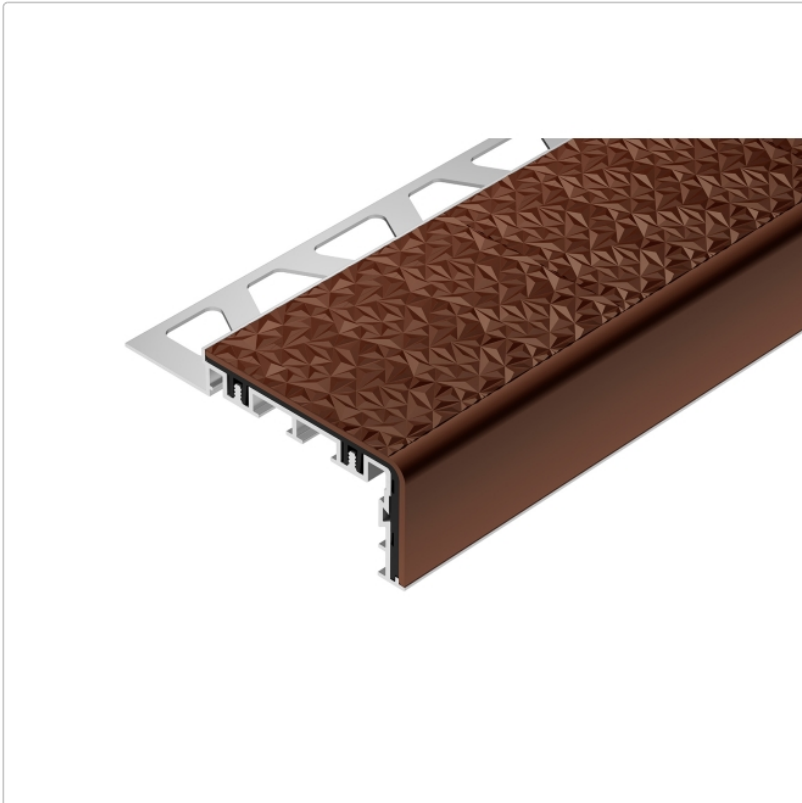

Produktinformation

Schlüter TREP-V 60 Treppenprofil, Nussbraun, Länge: 200 cm, Höhe 11 mm

Art-Nr.: TVL60NB110/200 / Marke: [Schlüter](#)

76,00EUR / Stück

Grundpreis: 38,00EUR / meter

inkl. 19% USt. zzgl. Versand

Lieferzeit: 3-6 Werktage

Produktinformation

Art: Treppenprofil mit Auflage
Farbe: Nussbraun
Gewicht: 0,541 kg/Stück
Höhe: 11 mm
Länge: 200 cm
Material: Aluminium und PVC
Nennmass: Breite: 60 mm / Höhe: 32 mm
Serie: TREP-V 60