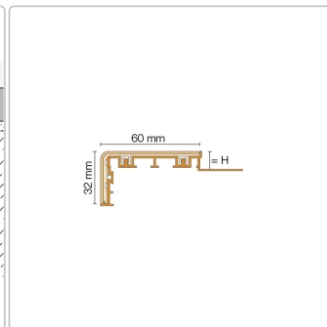

Produktinformation

Schlüter TREP-V 60 Treppenprofil, Nussbraun, Länge: 200 cm, Höhe 11 mm

Art-Nr.: TVL60NB110/200 / Marke: [Schlüter](#)

76,00EUR / Stück

Grundpreis: 38,00EUR / meter

inkl. 19% USt. zzgl. Versand

Lieferzeit: 3-6 Werktage

Produktinformation

Art: Treppenprofil mit Auflage
Farbe: Nussbraun
Gewicht: 0,541 kg/Stück
Höhe: 11 mm
Länge: 200 cm
Material: Aluminium und PVC
Nennmass: Breite: 60 mm / Höhe: 32 mm
Serie: TREP-V 60