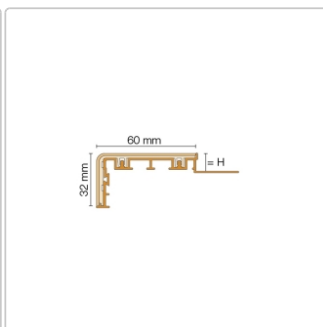

# Schlüter TREP-V 60 Treppenprofil, Steingrau, Länge: 200 cm, Höhe 11 mm

Art-Nr.: TVL60SG110/200 / Marke: [Schlüter](#)

**76,00EUR** / Stück

Grundpreis: 38,00EUR / meter

inkl. 19% USt. zzgl. Versand

Lieferzeit: 3-6 Werktage

## Produktinformation

Art: Treppenprofil mit Auflage  
Farbe: Steingrau  
Gewicht: 0,541 kg/Stück  
Höhe: 11 mm  
Länge: 200 cm  
Material: Aluminium und PVC  
Nennmass: Breite: 60 mm / Höhe: 32 mm  
Serie: TREP-V 60