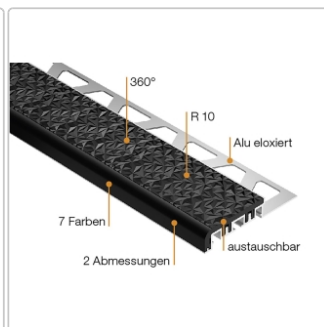

# Schlüter TREP-V 60 Treppenprofil, Steingrau, Länge: 200 cm, Höhe 11 mm

Art-Nr.: TVL60SG110/200 / Marke: [Schlüter](#)

**76,00EUR** / Stück

Grundpreis: 38,00EUR / meter

inkl. 19% USt. zzgl. Versand

Lieferzeit: 3-6 Werktage

## Produktinformation

Art: Treppenprofil mit Auflage  
Farbe: Steingrau  
Gewicht: 0,541 kg/Stück  
Höhe: 11 mm  
Länge: 200 cm  
Material: Aluminium und PVC  
Nennmass: Breite: 60 mm / Höhe: 32 mm  
Serie: TREP-V 60