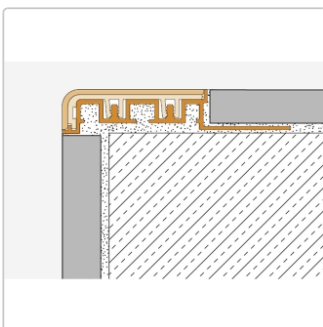

# Schlüter TREP-V 60 Treppenprofil, Steingrau, Länge: 200 cm, Höhe 11 mm

Art-Nr.: TVL60SG110/200 / Marke: [Schlüter](#)

**76,00EUR** / Stück

Grundpreis: 38,00EUR / meter

inkl. 19% USt. zzgl. Versand

Lieferzeit: 3-6 Werktage

## Produktinformation

Art: Treppenprofil mit Auflage  
Farbe: Steingrau  
Gewicht: 0,541 kg/Stück  
Höhe: 11 mm  
Länge: 200 cm  
Material: Aluminium und PVC  
Nennmass: Breite: 60 mm / Höhe: 32 mm  
Serie: TREP-V 60