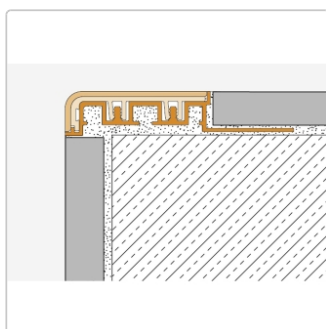

Produktinformation

Schlüter TREP-V 60 Treppenprofil, Hellgrau, Länge: 200 cm, Höhe 12,5 mm

Art-Nr.: TVL60HG125/200 / Marke: [Schlüter](#)

79,00EUR / Stück

Grundpreis: 39,50EUR / meter

inkl. 19% USt. zzgl. Versand

Lieferzeit: 3-6 Werktage

Produktinformation

Art: Treppenprofil mit Auflage
Farbe: hellgrau
Gewicht: 0,541 kg/Stück
Höhe: 12,5 mm
Länge: 200 cm
Material: Aluminium und PVC
Nennmass: Breite: 60 mm / Höhe: 32 mm
Serie: TREP-V 60