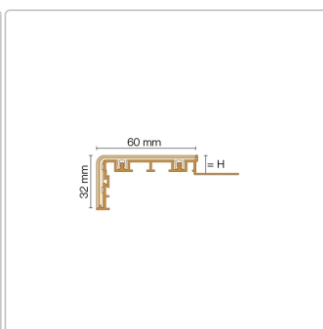

Produktinformation

Schlüter TREP-V 60 Treppenprofil, Hellgrau, Länge: 200 cm, Höhe 12,5 mm

Art-Nr.: TVL60HG125/200 / Marke: [Schlüter](#)

79,00EUR / Stück

Grundpreis: 39,50EUR / meter

inkl. 19% USt. zzgl. Versand

Lieferzeit: 3-6 Werktage

Produktinformation

Art: Treppenprofil mit Auflage
Farbe: hellgrau
Gewicht: 0,541 kg/Stück
Höhe: 12,5 mm
Länge: 200 cm
Material: Aluminium und PVC
Nennmass: Breite: 60 mm / Höhe: 32 mm
Serie: TREP-V 60