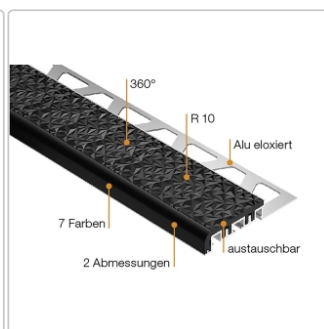

Produktinformation

Schlüter TREP-V 60 Treppenprofil, Hellgrau, Länge: 200 cm, Höhe 12,5 mm

Art-Nr.: TVL60HG125/200 / Marke: [Schlüter](#)

79,00EUR / Stück

Grundpreis: 39,50EUR / meter

inkl. 19% USt. zzgl. Versand

Lieferzeit: 3-6 Werktage

Produktinformation

Art: Treppenprofil mit Auflage
Farbe: hellgrau
Gewicht: 0,541 kg/Stück
Höhe: 12,5 mm
Länge: 200 cm
Material: Aluminium und PVC
Nennmass: Breite: 60 mm / Höhe: 32 mm
Serie: TREP-V 60