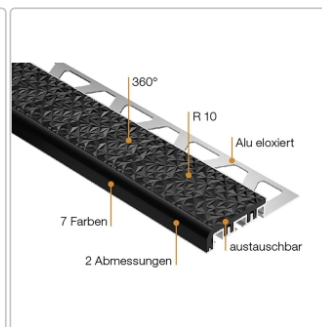

Produktinformation

Schlüter TREP-V 60 Treppenprofil, Softpfirsich, Länge: 200 cm, Höhe 12,5 mm

Art-Nr.: TVL60SP125/200 / Marke: [Schlüter](#)

79,00EUR / Stück

Grundpreis: 39,50EUR / meter

inkl. 19% USt. zzgl. Versand

Lieferzeit: 3-6 Werktage

Produktinformation

Art: Treppenprofil mit Auflage
 Farbe: Softpfirsich
 Gewicht: 0,541 kg/Stück
 Höhe: 12,5 mm
 Länge: 200 cm
 Material: Aluminium und PVC
 Nennmass: Breite: 60 mm / Höhe: 32 mm
 Serie: TREP-V 60