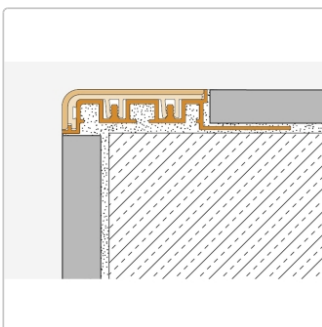

Produktinformation

Schlüter TREP-V 60 Treppenprofil, Softpfirsich, Länge: 200 cm, Höhe 12,5 mm

Art-Nr.: TVL60SP125/200 / Marke: [Schlüter](#)

79,00EUR / Stück

Grundpreis: 39,50EUR / meter

inkl. 19% USt. zzgl. Versand

Lieferzeit: 3-6 Werktage

Produktinformation

Art: Treppenprofil mit Auflage
 Farbe: Softpfirsich
 Gewicht: 0,541 kg/Stück
 Höhe: 12,5 mm
 Länge: 200 cm
 Material: Aluminium und PVC
 Nennmass: Breite: 60 mm / Höhe: 32 mm
 Serie: TREP-V 60