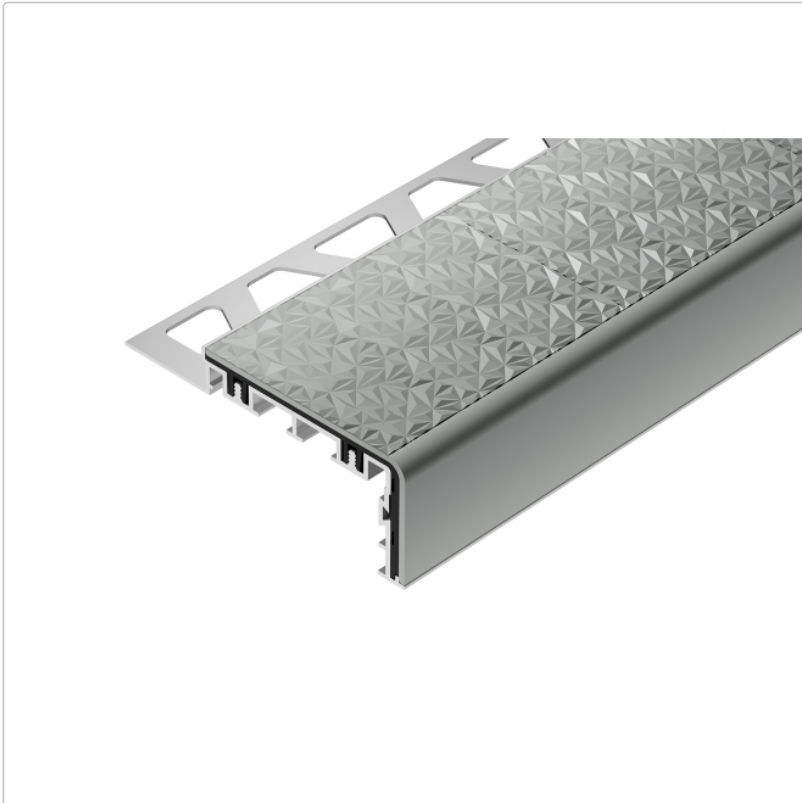

# Schlüter TREP-V 60 Treppenprofil, Hellgrau, Länge: 150 cm, Höhe 9 mm

Art-Nr.: TVL60HG90/150 / Marke: [Schlüter](#)

**54,75EUR** / Stück

Grundpreis: 36,50EUR / meter

inkl. 19% USt. zzgl. Versand

Lieferzeit: 3-6 Werktage

## Produktinformation

Art: Treppenprofil mit Auflage  
Farbe: hellgrau  
Gewicht: 0,541 kg/Stück  
Höhe: 9 mm  
Länge: 150 cm  
Material: Aluminium und PVC  
Nennmass: Breite: 60 mm / Höhe: 32 mm  
Serie: TREP-V 60