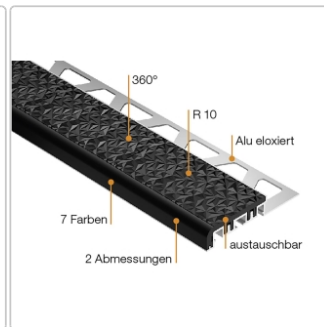

# Schlüter TREP-V 60 Treppenprofil, Hellgrau, Länge: 150 cm, Höhe 9 mm

Art-Nr.: TVL60HG90/150 / Marke: [Schlüter](#)

**54,75EUR** / Stück

Grundpreis: 36,50EUR / meter

inkl. 19% USt. zzgl. Versand

Lieferzeit: 3-6 Werktage

## Produktinformation

Art: Treppenprofil mit Auflage  
Farbe: hellgrau  
Gewicht: 0,541 kg/Stück  
Höhe: 9 mm  
Länge: 150 cm  
Material: Aluminium und PVC  
Nennmass: Breite: 60 mm / Höhe: 32 mm  
Serie: TREP-V 60