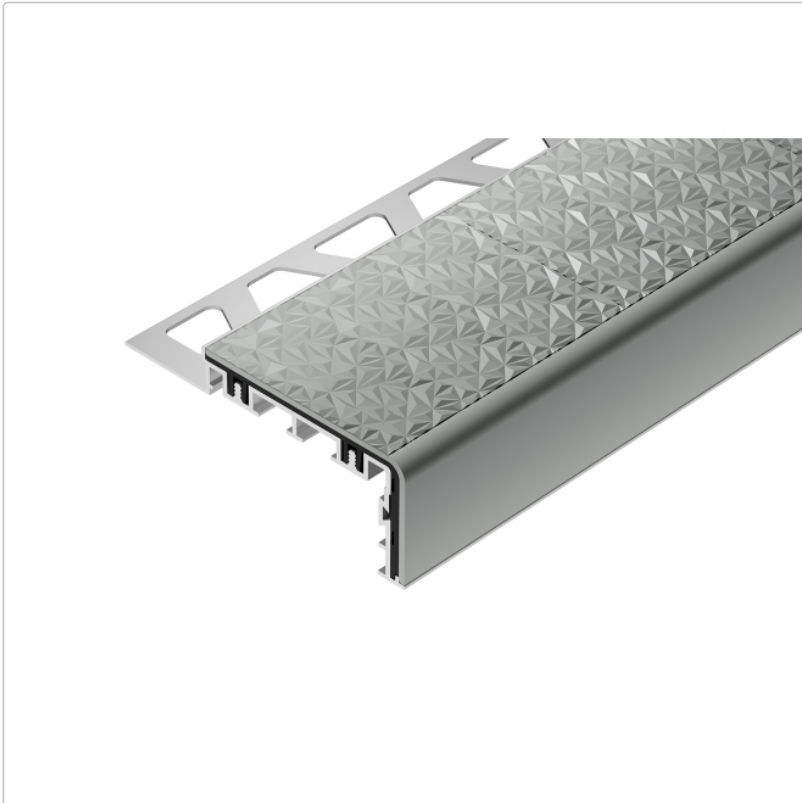

Produktinformation

Schlüter TREP-V 60 Treppenprofil, Hellgrau, Länge: 150 cm, Höhe 11 mm

Art-Nr.: TVL60HG110/150 / Marke: [Schlüter](#)

57,00EUR / Stück

Grundpreis: 38,00EUR / meter

inkl. 19% USt. zzgl. Versand

Lieferzeit: 3-6 Werktage

Produktinformation

Art: Treppenprofil mit Auflage
 Farbe: hellgrau
 Gewicht: 0,541 kg/Stück
 Höhe: 11 mm
 Länge: 150 cm
 Material: Aluminium und PVC
 Nennmass: Breite: 60 mm / Höhe: 32 mm
 Serie: TREP-V 60