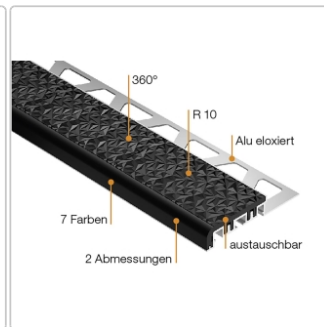

Produktinformation

Schlüter TREP-V 60 Treppenprofil, Hellgrau, Länge: 150 cm, Höhe 11 mm

Art-Nr.: TVL60HG110/150 / Marke: [Schlüter](#)

57,00EUR / Stück

Grundpreis: 38,00EUR / meter

inkl. 19% USt. zzgl. Versand

Lieferzeit: 3-6 Werktage

Produktinformation

Art: Treppenprofil mit Auflage
 Farbe: hellgrau
 Gewicht: 0,541 kg/Stück
 Höhe: 11 mm
 Länge: 150 cm
 Material: Aluminium und PVC
 Nennmass: Breite: 60 mm / Höhe: 32 mm
 Serie: TREP-V 60